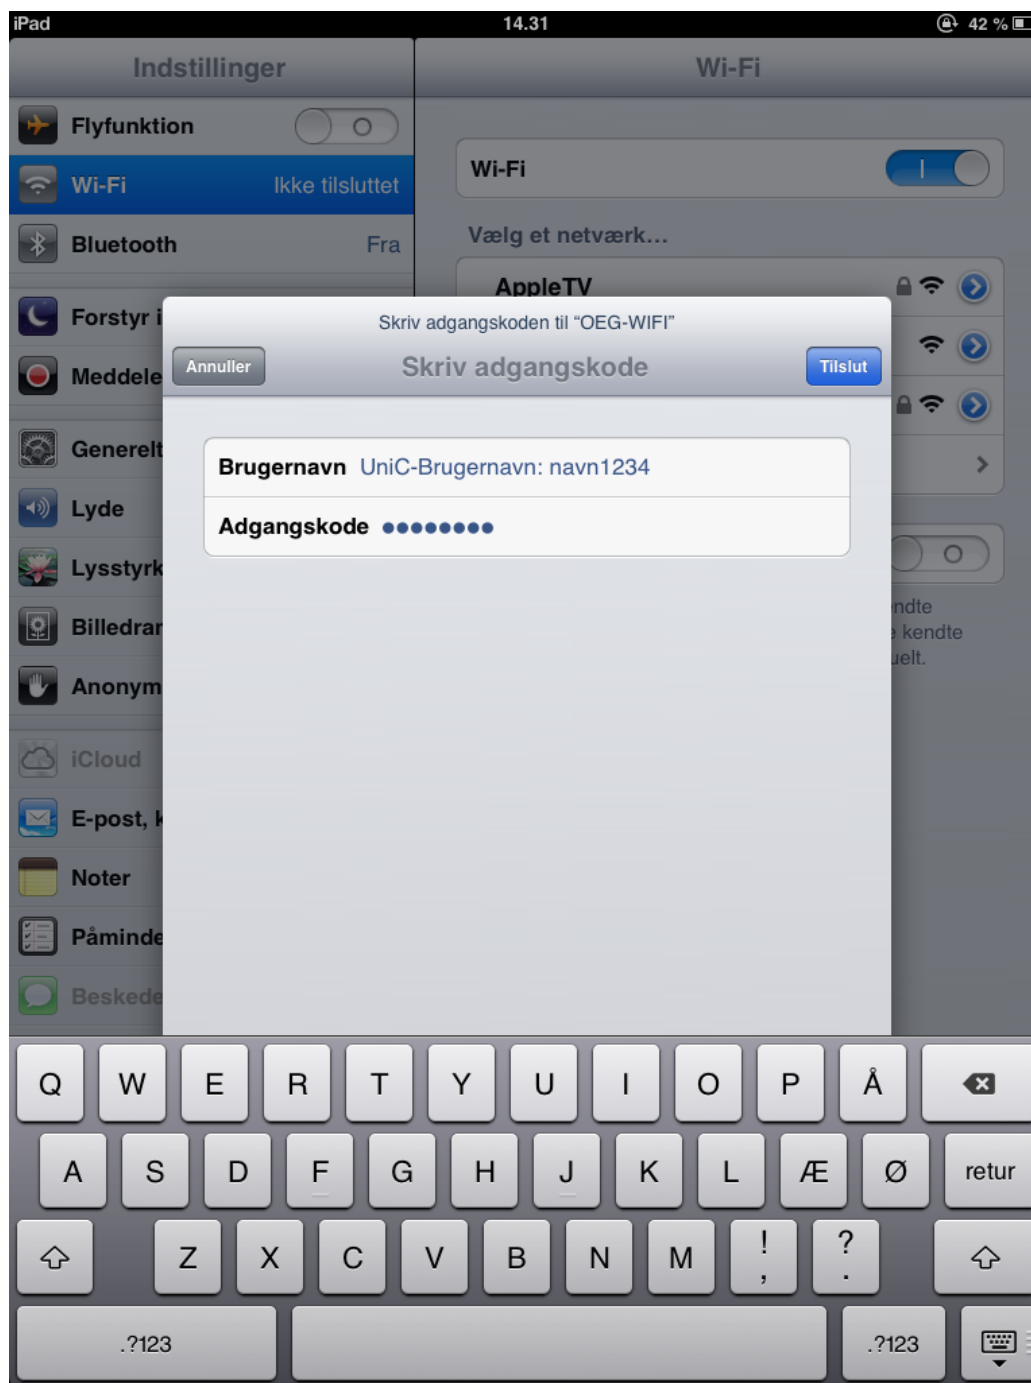

For at logge på OEG-WIFI:

Tryk på Wifi ikonet, oppe i menulinjen til højre
Vælg OEG-WIFI

Indtast dit brugernavn og adgangskoden

**Uni-login bliver udleveret af din klasselærer.
Behold sedlen – Du glemmer muligvis informationen senere hen.**

Samme procedure gør sig gældende på en iPad:

**Uni-login bliver udleveret af din klasselærer.
Behold sedlen – Du glemmer muligvis informationen senere hen.**