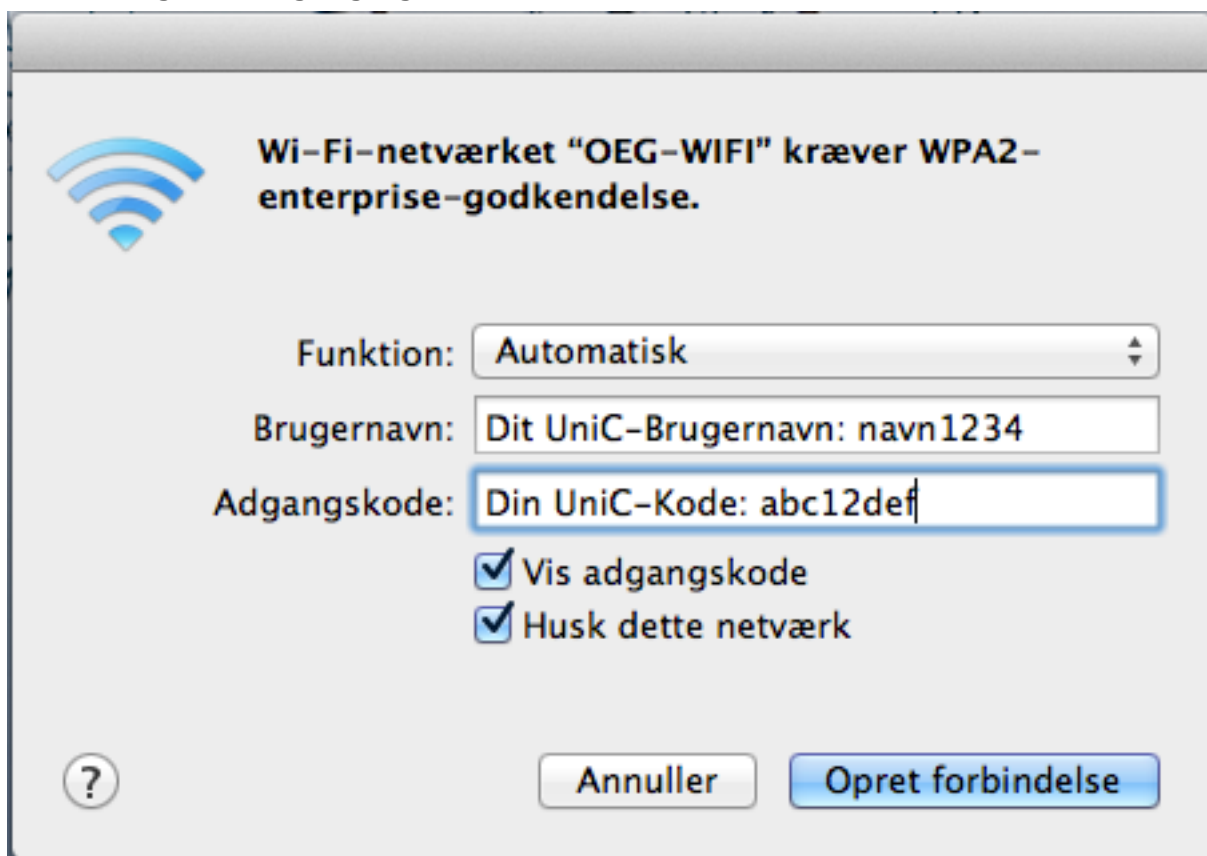

For at logge på OEG-WIFI:

Tryk på Wifi ikonet, oppe i menulinjen til højre
Vælg OEG-WIFI

Indtast dit brugernavn og adgangskoden

**Uni-login bliver udleveret af din klasselærer.
Behold sedlen – Du glemmer muligvis informationen senere hen.**