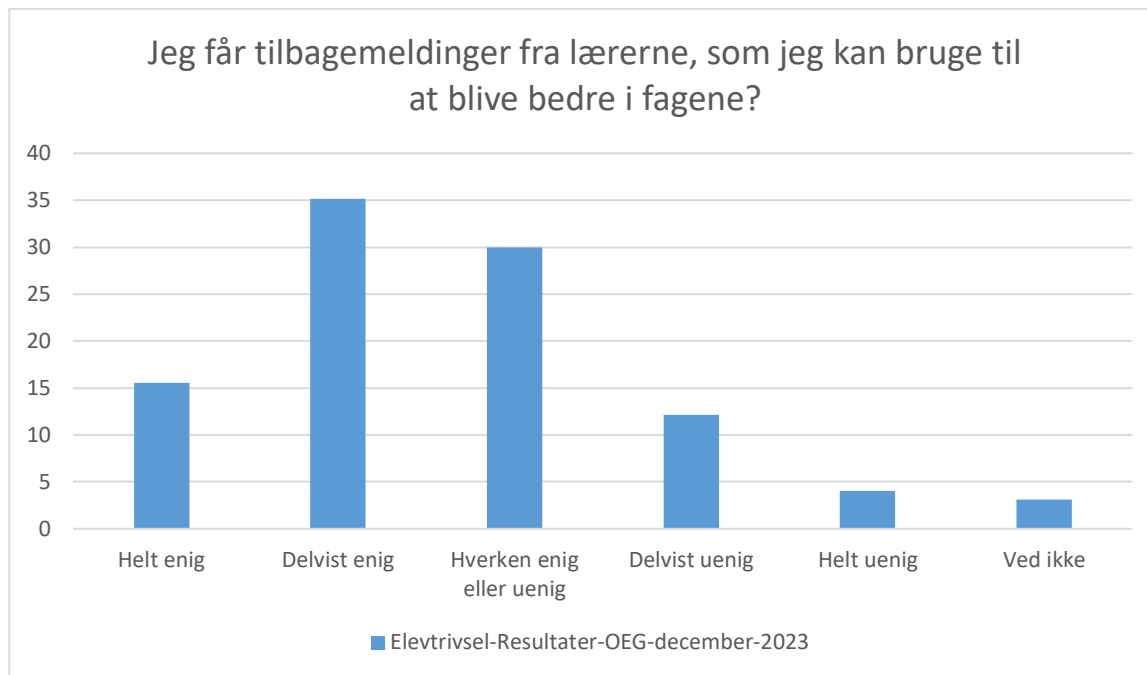

Læringsmiljø

Elevtrivsel-Resultater-OEG-december-2023; Gennemsnit: 3.5, spredning: 1

Svarmulighed	Elevtrivsel-Resultater-OEG-december-2023: Antal	Elevtrivsel-Resultater-OEG-december-2023: Andel (%)
Ikke besvaret	11	-
Helt enig	119	16
Delvist enig	269	35
Hverken enig eller uenig	229	30
Delvist uenig	93	12
Helt uenig	31	4
Ved ikke	24	3
Total	765	-