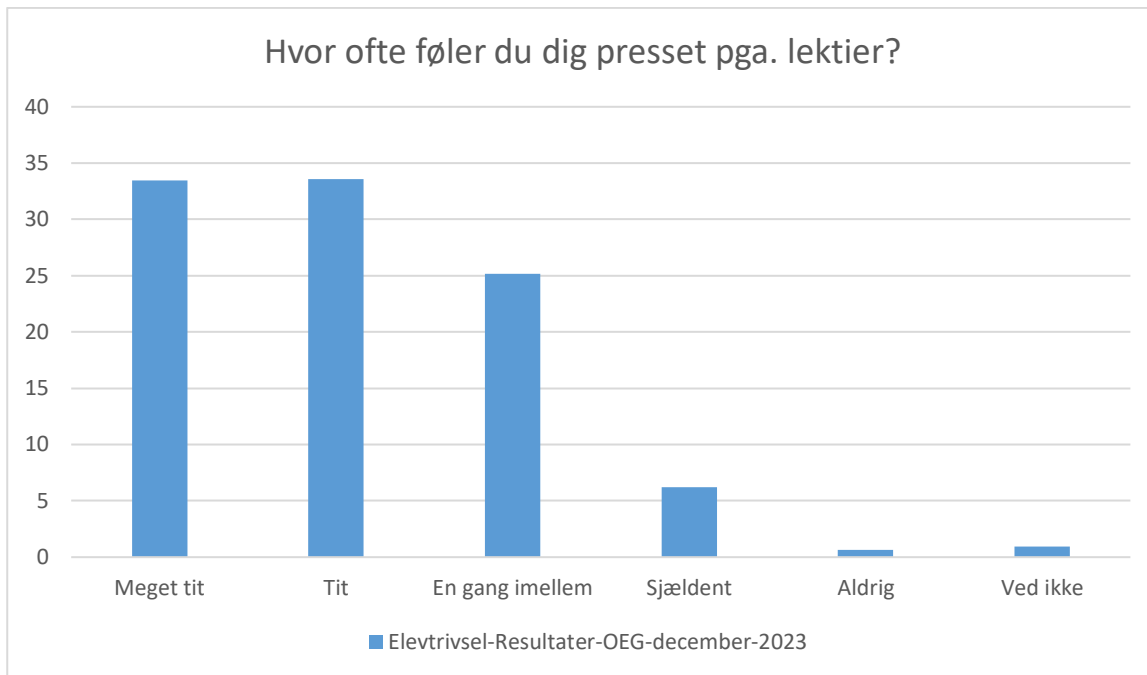

Elevtrivsel-Resultater-OEG-december-2023; Gennemsnit: 2.1, spredning: 0.9

Svarmulighed	Elevtrivsel-Resultater-OEG-december-2023: Antal	Elevtrivsel-Resultater-OEG-december-2023: Andel (%)
Ikke besvaret	133	-
Meget tit	215	33
Tit	216	34
En gang imellem	162	25
Sjældent	40	6
Aldrig	4	1
Ved ikke	6	1
Total	643	-