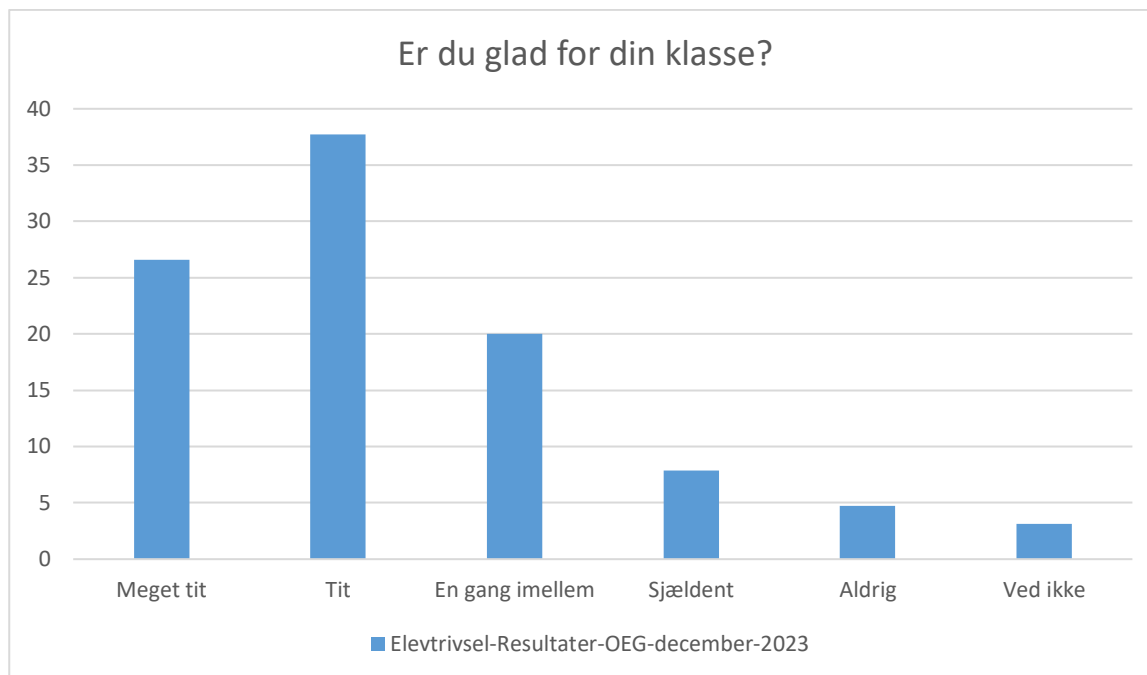

Elevtrivsel-Resultater-OEG-december-2023; Gennemsnit: 3.8, spredning: 1.1

Svarmulighed	Elevtrivsel-Resultater-OEG-december-2023: Antal	Elevtrivsel-Resultater-OEG-december-2023: Andel (%)
Ikke besvaret	12	-
Meget tit	203	27
Tit	288	38
En gang imellem	153	20
Sjældent	60	8
Aldrig	36	5
Ved ikke	24	3
Total	764	-