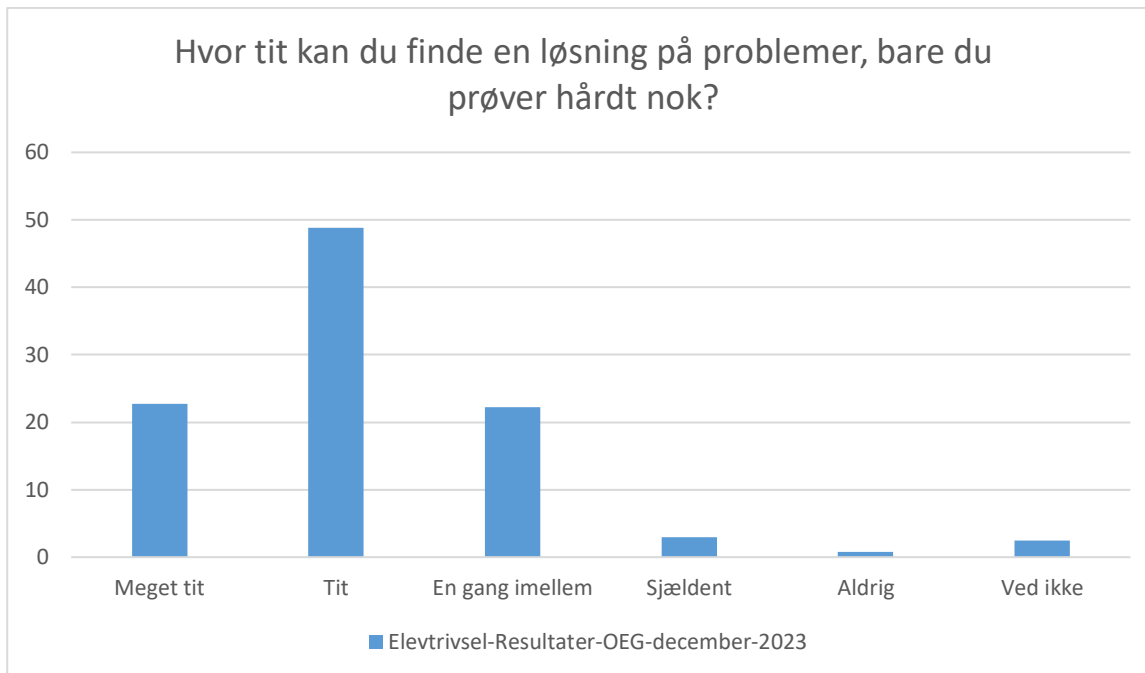

Elevtrivsel-Resultater-OEG-december-2023; Gennemsnit: 3.9, spredning: 0.8

Svarmulighed	Elevtrivsel-Resultater-OEG-december-2023: Antal	Elevtrivsel-Resultater-OEG-december-2023: Andel (%)
Ikke besvaret	10	-
Meget tit	174	23
Tit	374	49
En gang imellem	170	22
Sjældent	23	3
Aldrig	6	1
Ved ikke	19	2
Total	766	-