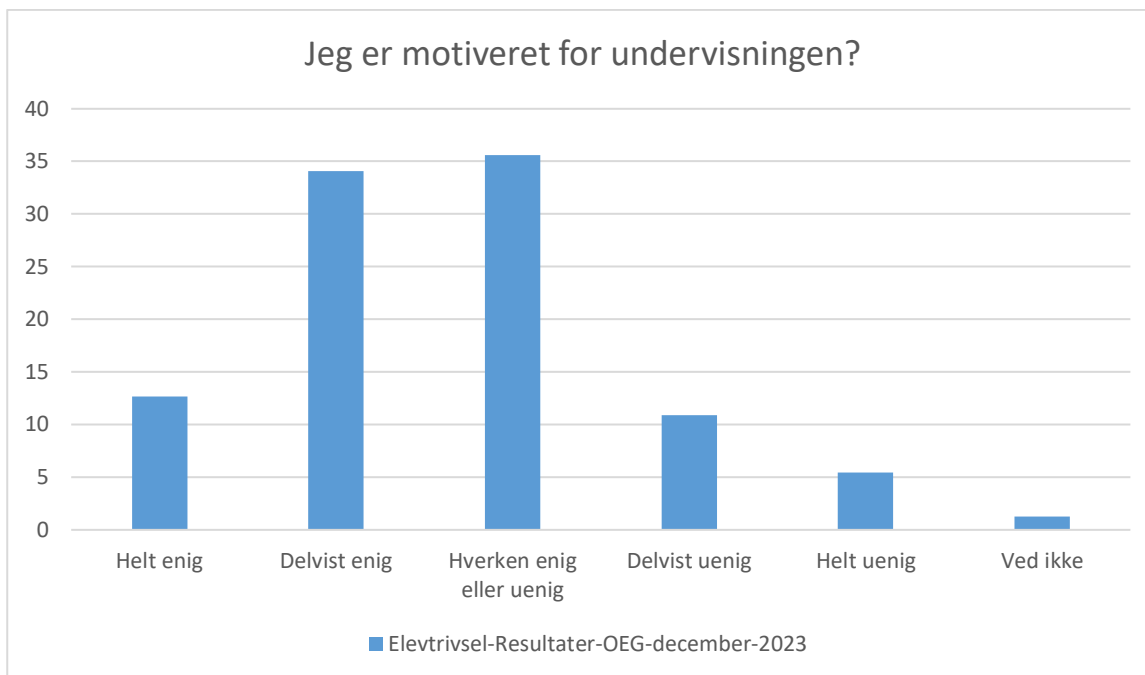

Elevtrivsel-Resultater-OEG-december-2023; Gennemsnit: 3.4, spredning: 1

Svarmulighed	Elevtrivsel-Resultater-OEG-december-2023: Antal	Elevtrivsel-Resultater-OEG-december-2023: Andel (%)
Ikke besvaret	4	-
Helt enig	98	13
Delvist enig	263	34
Hverken enig eller uenig	275	36
Delvist uenig	84	11
Helt uenig	42	5
Ved ikke	10	1
Total	772	-