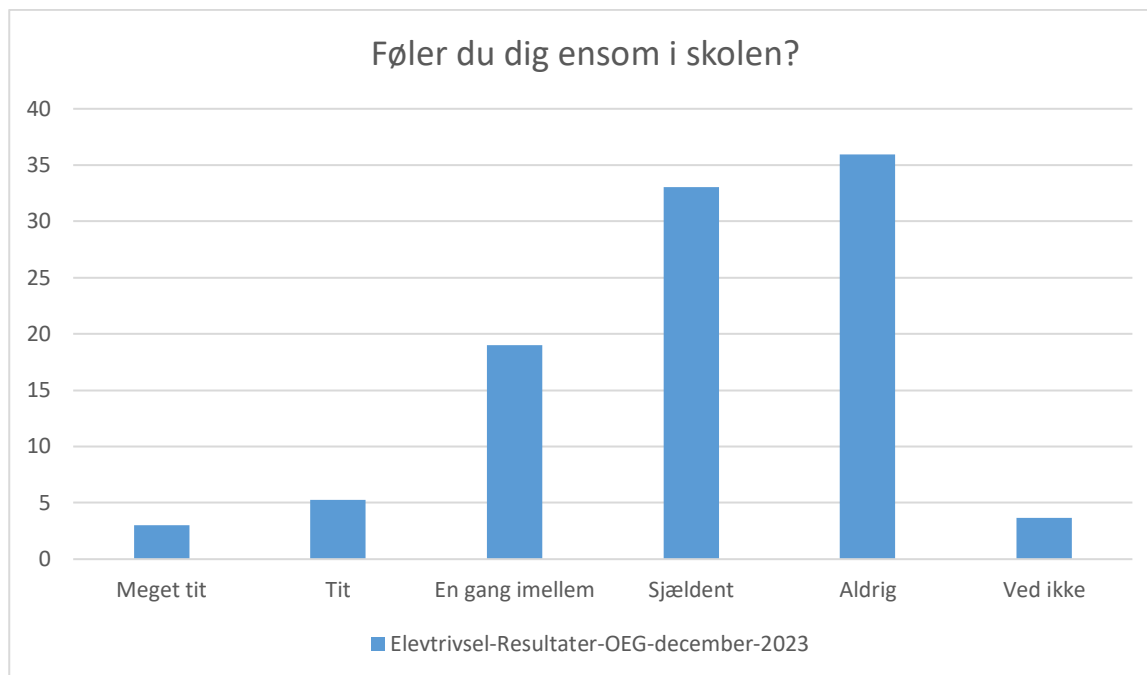

Elevtrivsel-Resultater-OEG-december-2023; Gennemsnit: 4, spredning: 1

Svarmulighed	Elevtrivsel-Resultater-OEG-december-2023: Antal	Elevtrivsel-Resultater-OEG-december-2023: Andel (%)
Ikke besvaret	14	-
Meget tit	23	3
Tit	40	5
En gang imellem	145	19
Sjældent	252	33
Aldrig	274	36
Ved ikke	28	4
Total	762	-