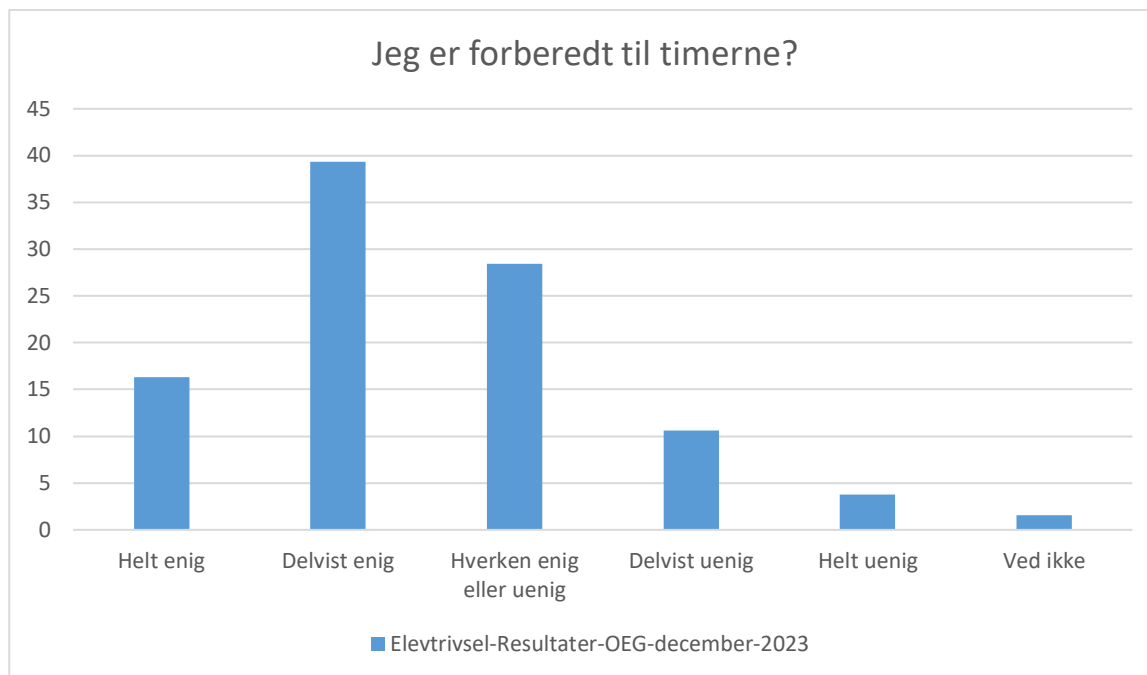

Elevtrivsel-Resultater-OEG-december-2023; Gennemsnit: 3.5, spredning: 1

Svarmulighed	Elevtrivsel-Resultater-OEG-december-2023: Antal	Elevtrivsel-Resultater-OEG-december-2023: Andel (%)
Ikke besvaret	3	-
Helt enig	126	16
Delvist enig	304	39
Hverken enig eller uenig	220	28
Delvist uenig	82	11
Helt uenig	29	4
Ved ikke	12	2
Total	773	-