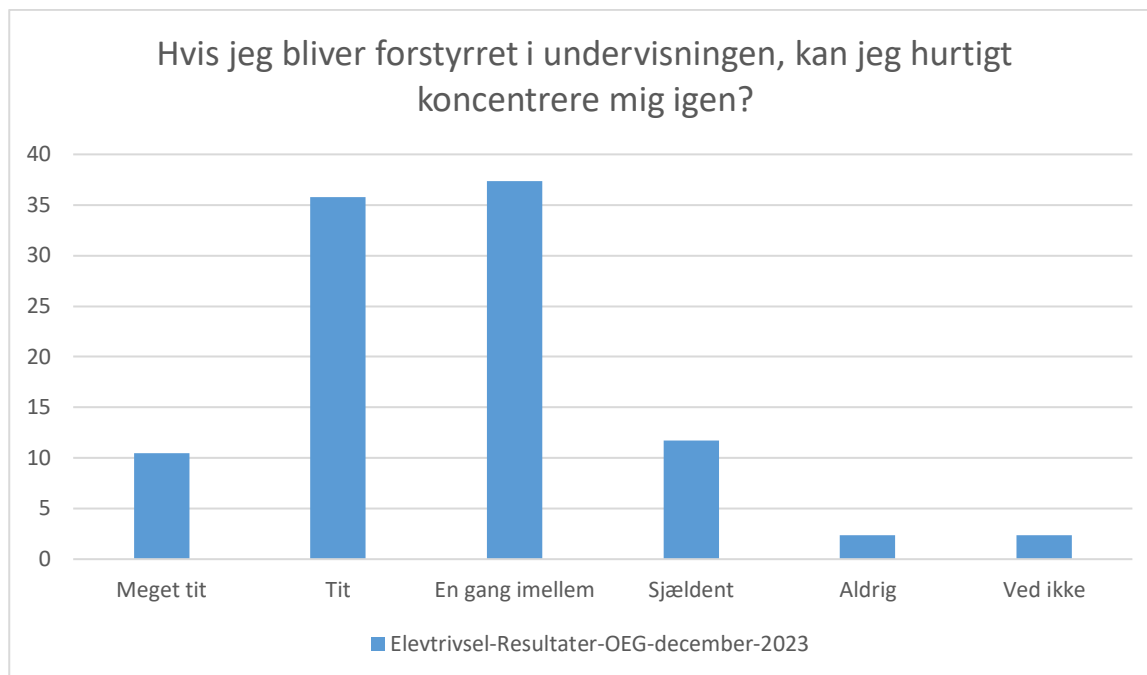

Elevtrivsel-Resultater-OEG-december-2023; Gennemsnit: 3.4, spredning: 0.9

Svarmulighed	Elevtrivsel-Resultater-OEG-december-2023: Antal	Elevtrivsel-Resultater-OEG-december-2023: Andel (%)
Ikke besvaret	10	-
Meget tit	80	10
Tit	274	36
En gang imellem	286	37
Sjældent	90	12
Aldrig	18	2
Ved ikke	18	2
Total	766	-