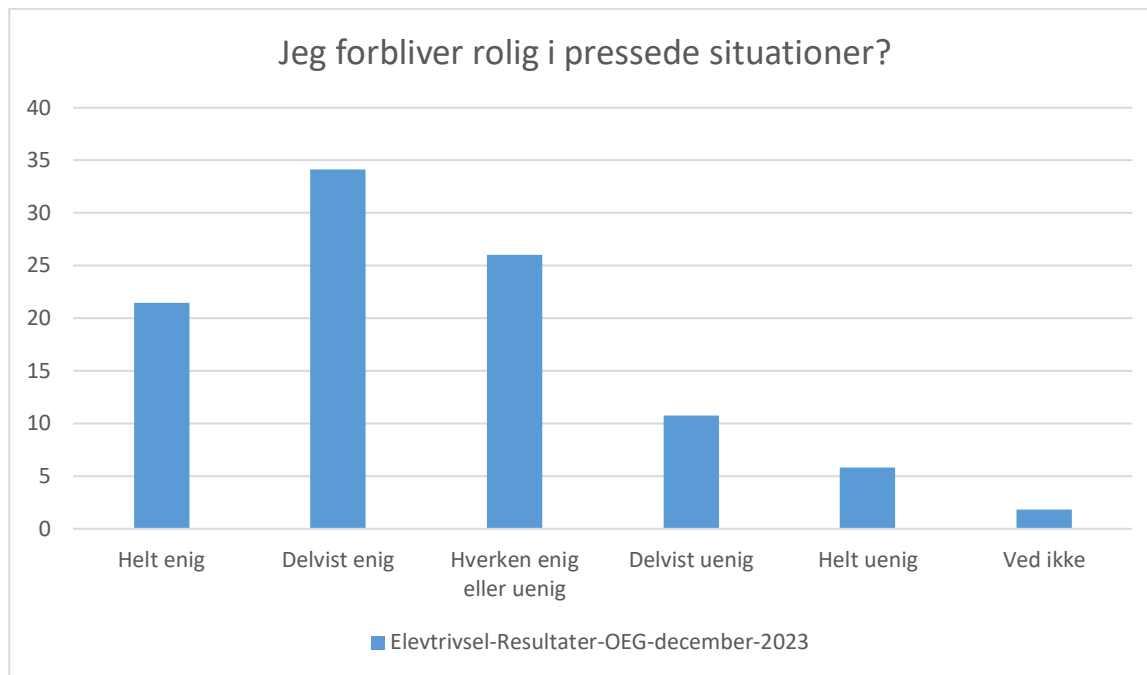

Pres og bekymringer

Elevtrivsel-Resultater-OEG-december-2023; Gennemsnit: 3.6, spredning: 1.1

Svarmulighed	Elevtrivsel-Resultater-OEG-december-2023: Antal	Elevtrivsel-Resultater-OEG-december-2023: Andel (%)
Ikke besvaret	3	-
Helt enig	166	21
Delvist enig	264	34
Hverken enig eller uenig	201	26
Delvist uenig	83	11
Helt uenig	45	6
Ved ikke	14	2
Total	773	-