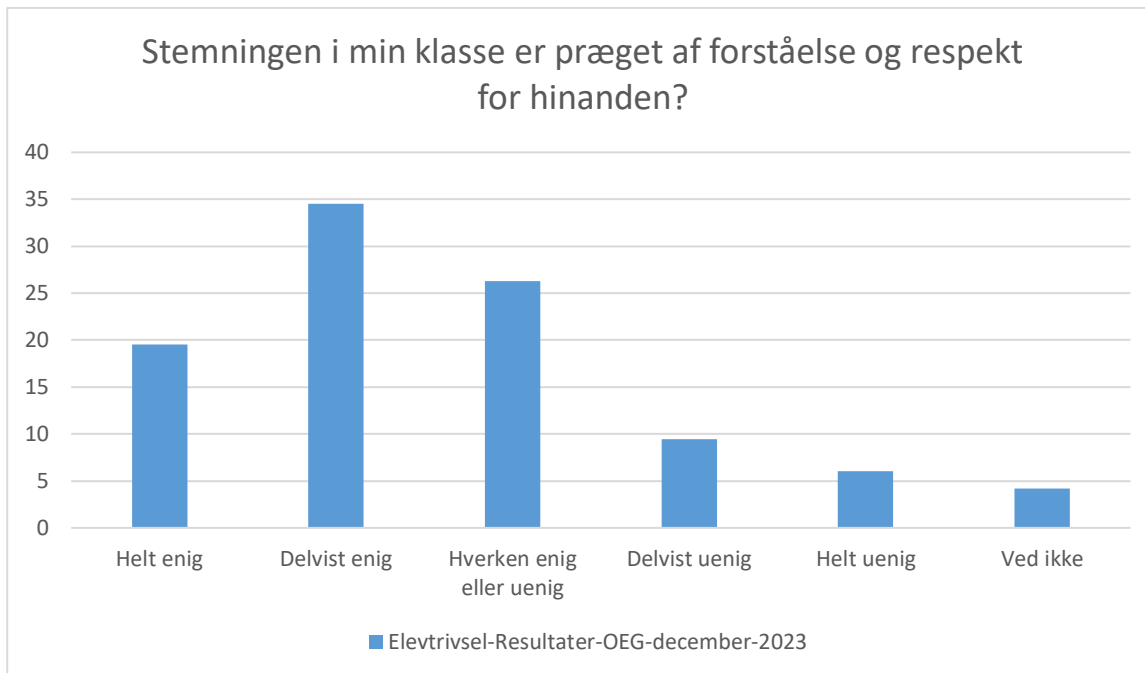

Elevtrivsel-Resultater-OEG-december-2023; Gennemsnit: 3.5, spredning: 1.1

Svarmulighed	Elevtrivsel-Resultater-OEG-december-2023: Antal	Elevtrivsel-Resultater-OEG-december-2023: Andel (%)
Ikke besvaret	12	-
Helt enig	149	20
Delvist enig	264	35
Hverken enig eller uenig	201	26
Delvist uenig	72	9
Helt uenig	46	6
Ved ikke	32	4
Total	764	-