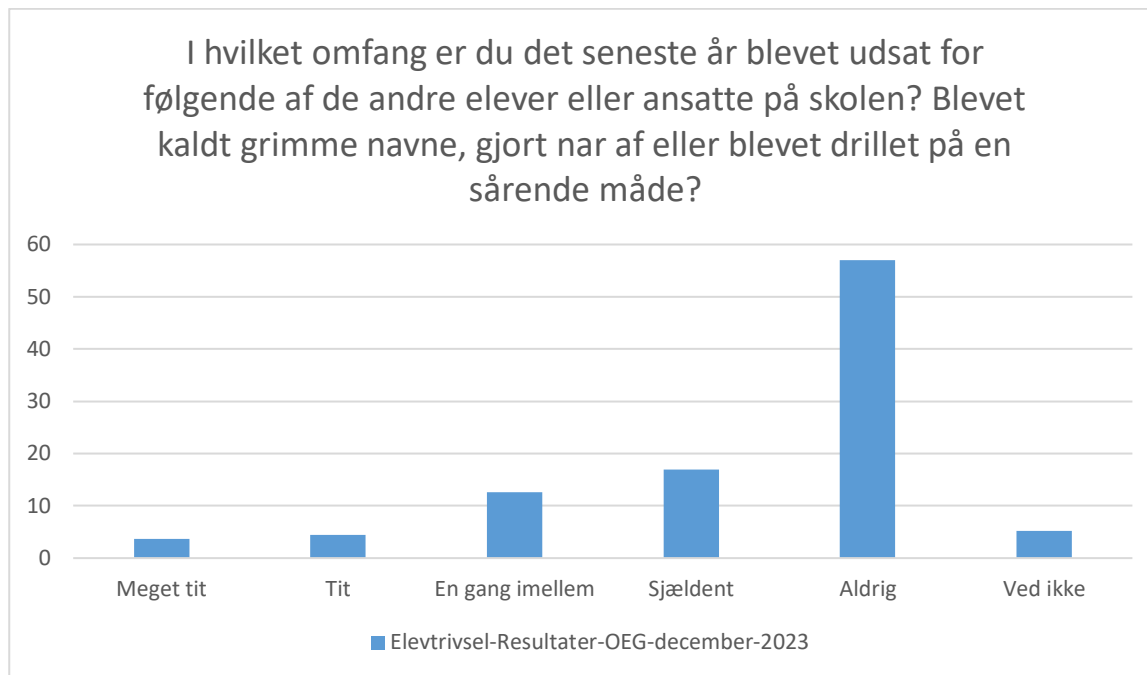

Mobning

Elevtrivsel-Resultater-OEG-december-2023; Gennemsnit: 4.3, spredning: 1.1

Svarmulighed	Elevtrivsel-Resultater-OEG-december-2023: Antal	Elevtrivsel-Resultater-OEG-december-2023: Andel (%)
Ikke besvaret	16	-
Meget tit	28	4
Tit	34	4
En gang imellem	96	13
Sjældent	129	17
Aldrig	433	57
Ved ikke	40	5
Total	760	-