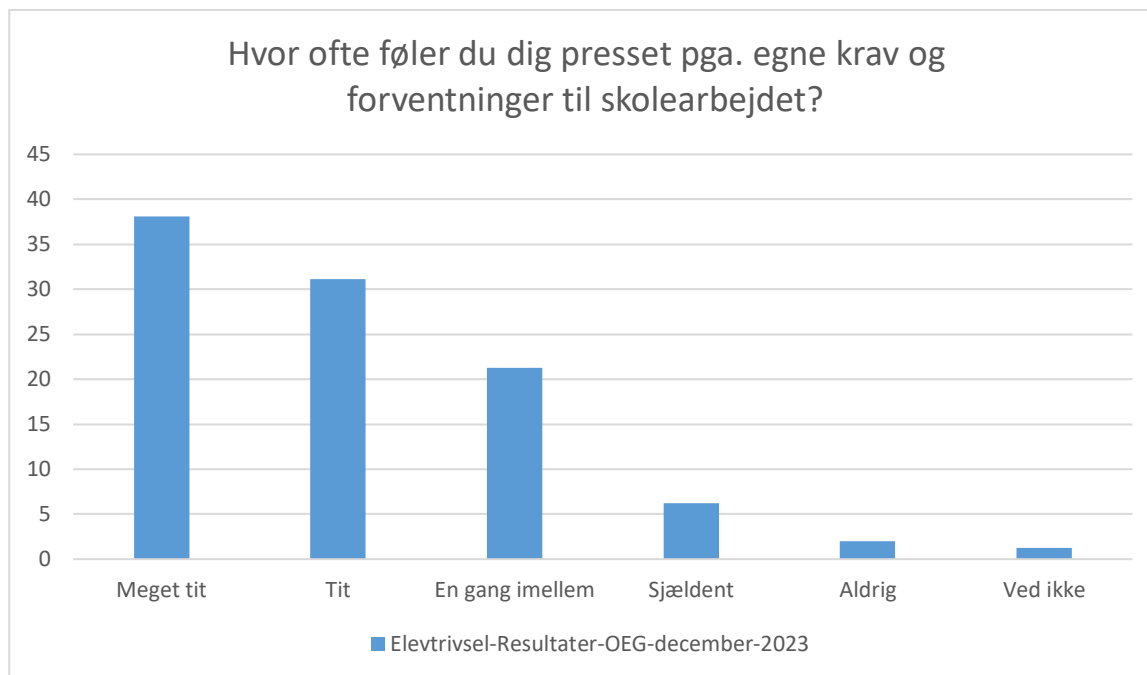

Elevtrivsel-Resultater-OEG-december-2023; Gennemsnit: 2, spredning: 1

Svarmulighed	Elevtrivsel-Resultater-OEG-december-2023: Antal	Elevtrivsel-Resultater-OEG-december-2023: Andel (%)
Ikke besvaret	133	-
Meget tit	245	38
Tit	200	31
En gang imellem	137	21
Sjældent	40	6
Aldrig	13	2
Ved ikke	8	1
Total	643	-