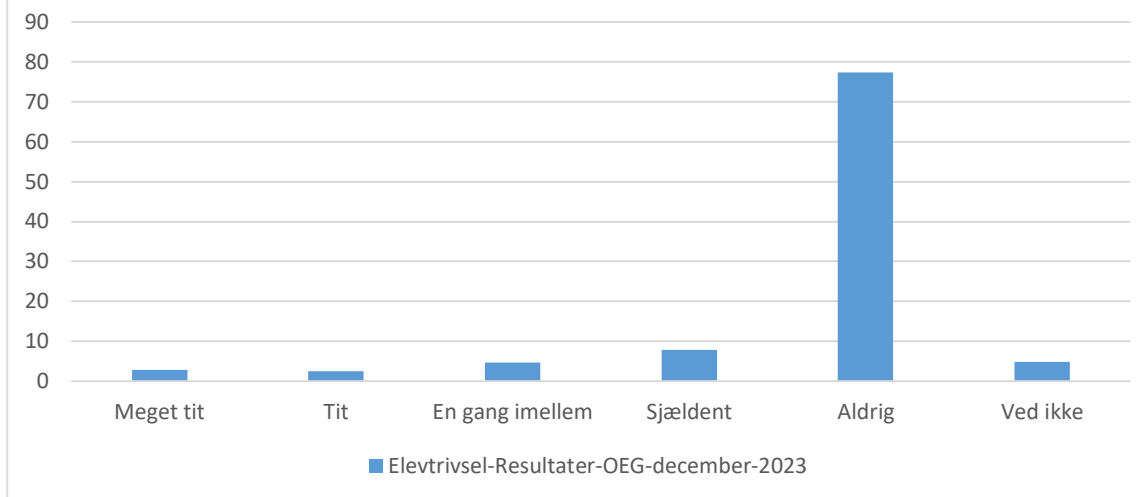

I hvilket omfang er du det seneste år blevet udsat for følgende af de andre elever eller ansatte på skolen? Digital mobning?

Elevtrivsel-Resultater-OEG-december-2023; Gennemsnit: 4.6, spredning: 0.9

Svarmulighed	Elevtrivsel-Resultater-OEG-december-2023: Antal	Elevtrivsel-Resultater-OEG-december-2023: Andel (%)
Ikke besvaret	16	-
Meget tit	21	3
Tit	19	3
En gang imellem	36	5
Sjældent	59	8
Aldrig	588	77
Ved ikke	37	5
Total	760	-