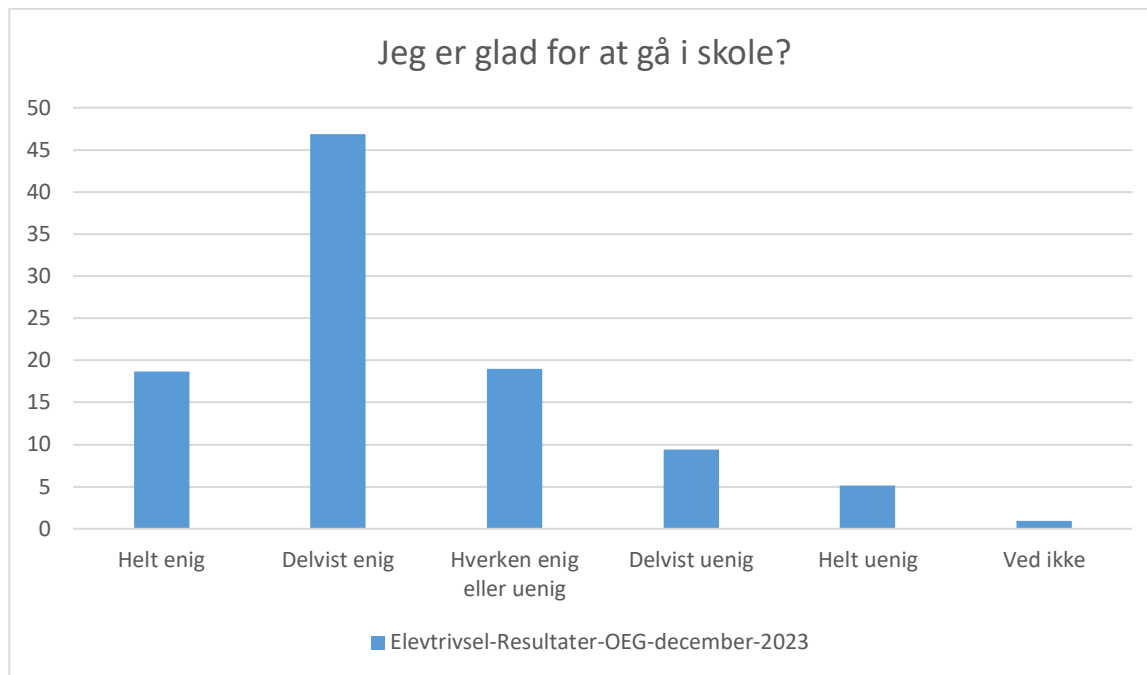

Øvrig

Elevtrivsel-Resultater-OEG-december-2023; Gennemsnit: 3.7, spredning: 1.1

Svarmulighed	Elevtrivsel-Resultater-OEG-december-2023: Antal	Elevtrivsel-Resultater-OEG-december-2023: Andel (%)
Ikke besvaret	1	-
Helt enig	145	19
Delvist enig	363	47
Hverken enig eller uenig	147	19
Delvist uenig	73	9
Helt uenig	40	5
Ved ikke	7	1
Total	775	-