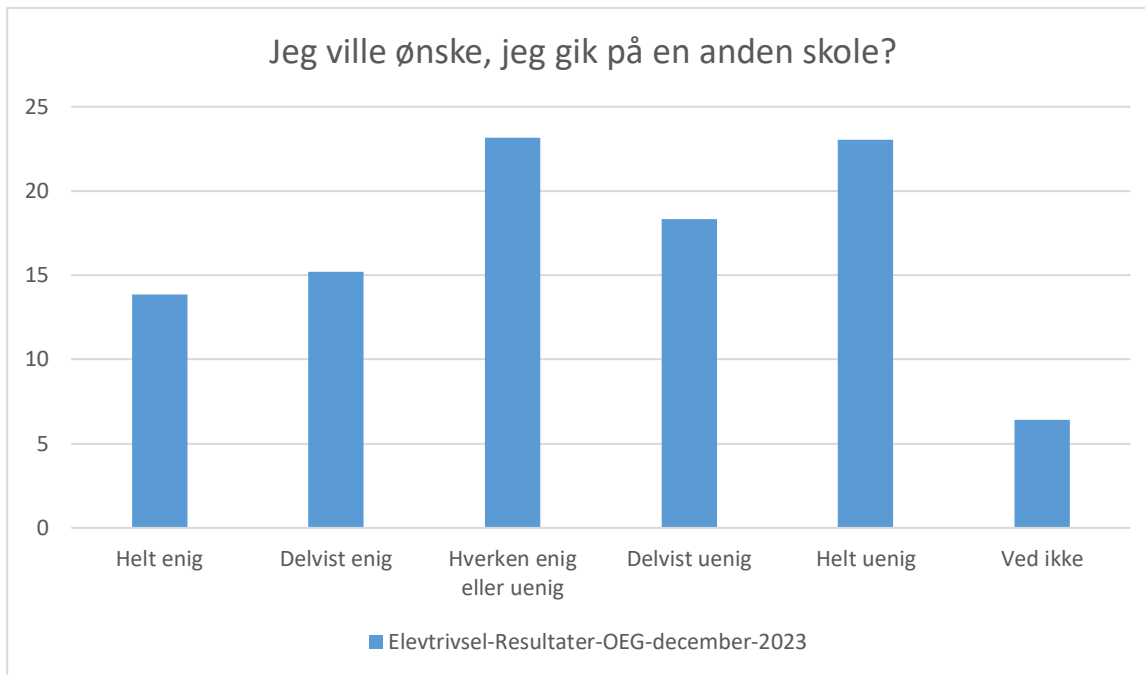

Elevtrivsel-Resultater-OEG-december-2023; Gennemsnit: 3.2, spredning: 1.4

Svarmulighed	Elevtrivsel-Resultater-OEG-december-2023: Antal	Elevtrivsel-Resultater-OEG-december-2023: Andel (%)
Ikke besvaret	12	-
Helt enig	106	14
Delvist enig	116	15
Hverken enig eller uenig	177	23
Delvist uenig	140	18
Helt uenig	176	23
Ved ikke	49	6
Total	764	-