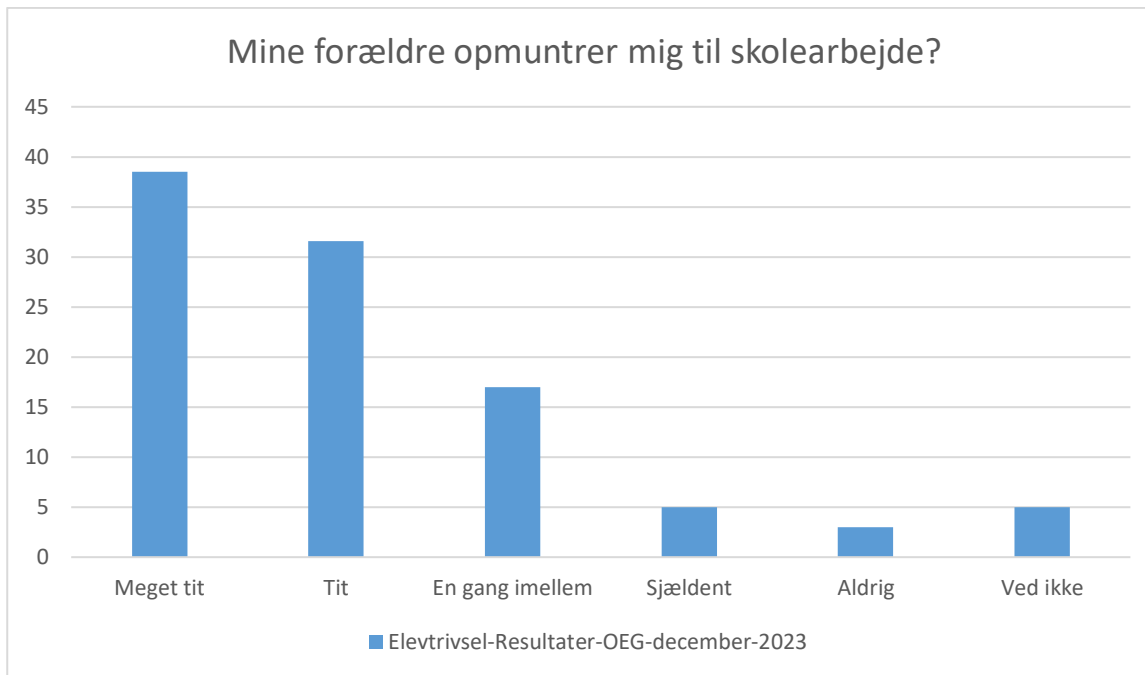

Elektivsel-Resultater-OEG-december-2023; Gennemsnit: 4, spredning: 1

Svarmulighed	Elektivsel-Resultater-OEG-december-2023: Antal	Elektivsel-Resultater-OEG-december-2023: Andel (%)
Ikke besvaret	12	-
Meget tit	294	38
Tit	241	32
En gang imellem	130	17
Sjældent	38	5
Aldrig	23	3
Ved ikke	38	5
Total	764	-