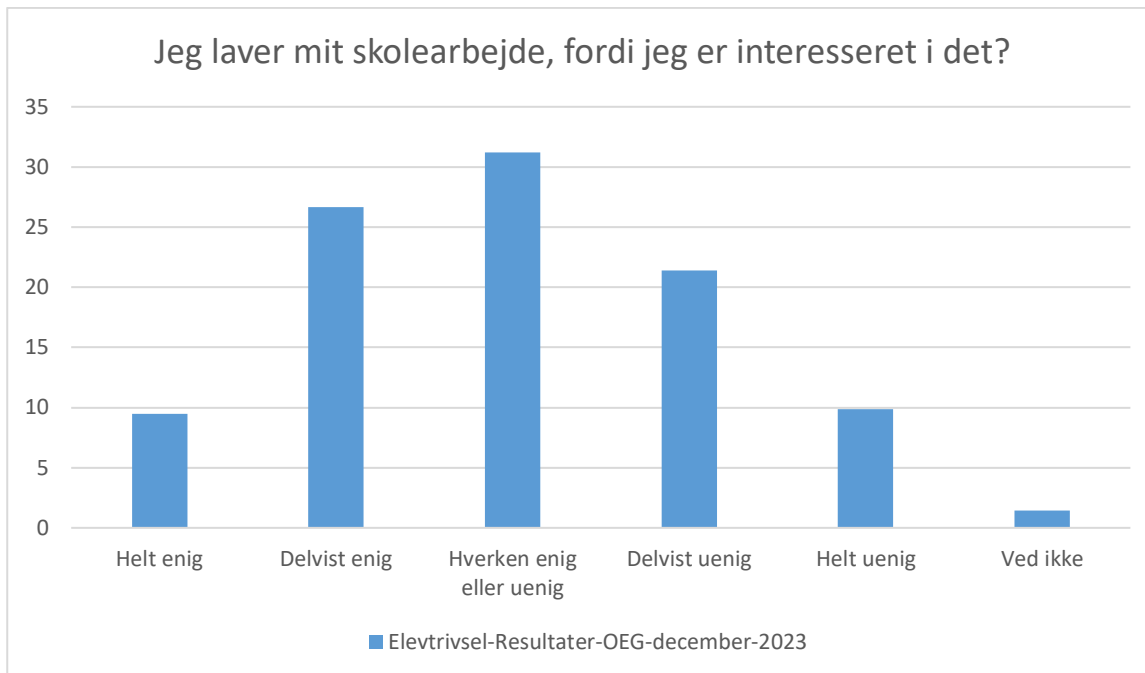

Elevtrivsel-Resultater-OEG-december-2023; Gennemsnit: 3, spredning: 1.1

Svarmulighed	Elevtrivsel-Resultater-OEG-december-2023: Antal	Elevtrivsel-Resultater-OEG-december-2023: Andel (%)
Ikke besvaret	4	-
Helt enig	73	9
Delvist enig	206	27
Hverken enig eller uenig	241	31
Delvist uenig	165	21
Helt uenig	76	10
Ved ikke	11	1
Total	772	-