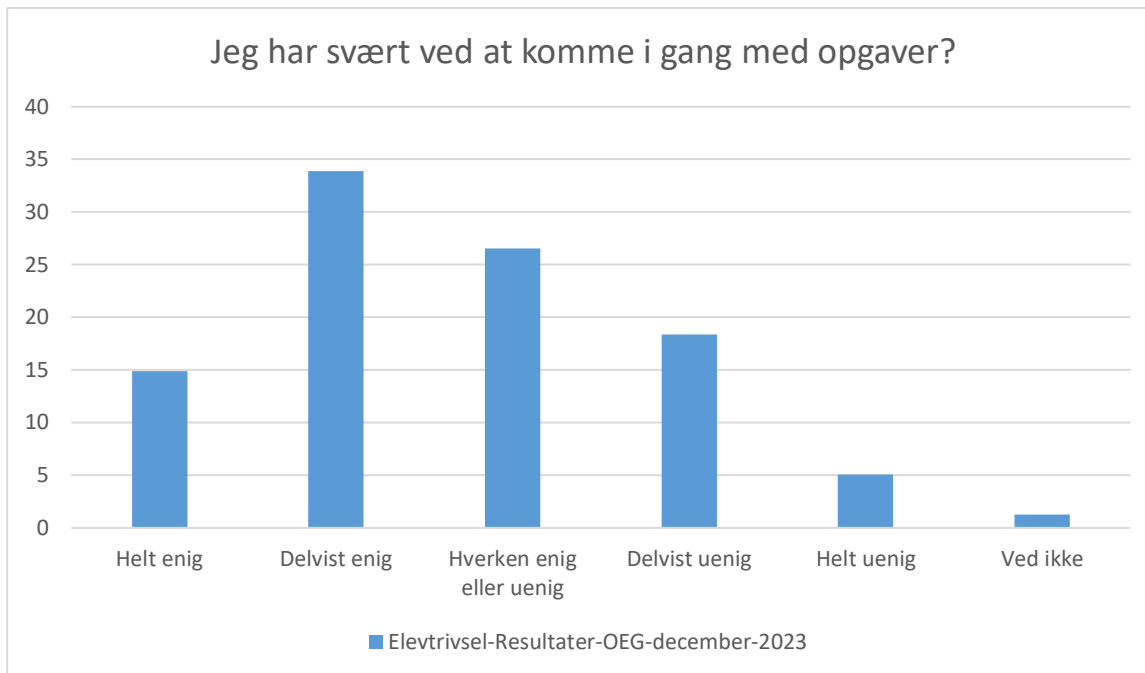

Elevtrivsel-Resultater-OEG-december-2023; Gennemsnit: 2.6, spredning: 1.1

Svarmulighed	Elevtrivsel-Resultater-OEG-december-2023: Antal	Elevtrivsel-Resultater-OEG-december-2023: Andel (%)
Ikke besvaret	3	-
Helt enig	115	15
Delvist enig	262	34
Hverken enig eller uenig	205	27
Delvist uenig	142	18
Helt uenig	39	5
Ved ikke	10	1
Total	773	-