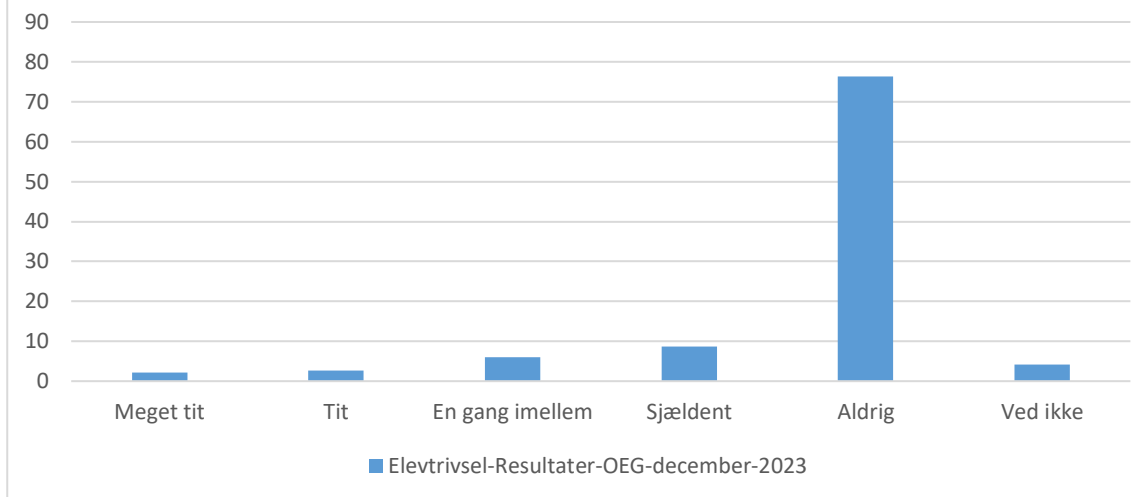

I hvilket omfang er du det seneste år blevet udsat for følgende af de andre elever eller ansatte på skolen? Blevet truet til at gøre ting, jeg ikke havde lyst til at gøre?

Elevtrivsel-Resultater-OEG-december-2023; Gennemsnit: 4.6, spredning: 0.9

Svarmulighed	Elevtrivsel-Resultater-OEG-december-2023: Antal	Elevtrivsel-Resultater-OEG-december-2023: Andel (%)
Ikke besvaret	16	-
Meget tit	17	2
Tit	20	3
En gang imellem	45	6
Sjældent	66	9
Aldrig	580	76
Ved ikke	32	4
Total	760	-