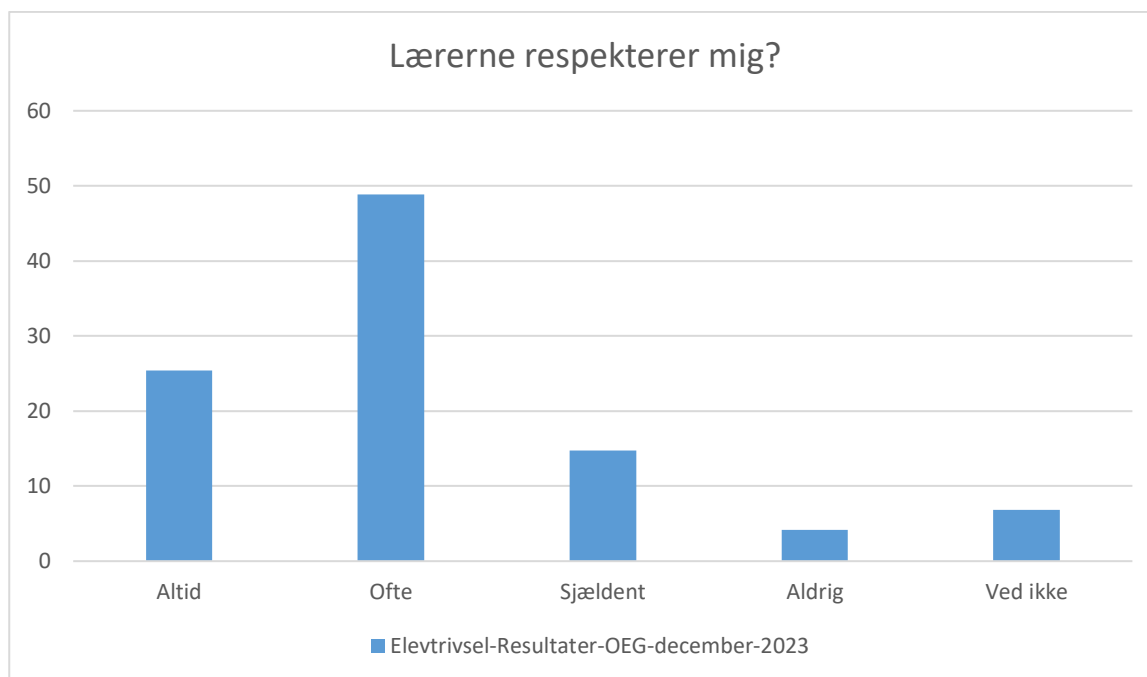

Elevtrivsel-Resultater-OEG-december-2023; Gennemsnit: 3, spredning: 0.8

Svarmulighed	Elevtrivsel-Resultater-OEG-december-2023: Antal	Elevtrivsel-Resultater-OEG-december-2023: Andel (%)
Ikke besvaret	11	-
Altid	194	25
Ofte	374	49
Sjældent	113	15
Aldrig	32	4
Ved ikke	52	7
Total	765	-