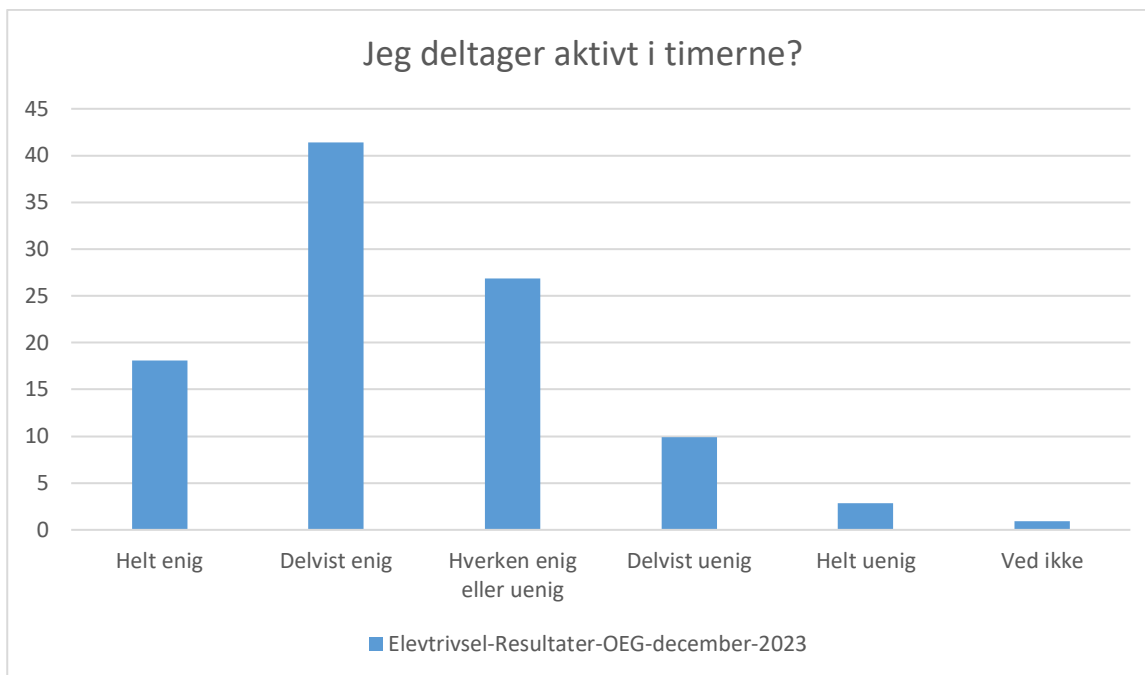

Elevtrivsel-Resultater-OEG-december-2023; Gennemsnit: 3.6, spredning: 1

Svarmulighed	Elevtrivsel-Resultater-OEG-december-2023: Antal	Elevtrivsel-Resultater-OEG-december-2023: Andel (%)
Ikke besvaret	1	-
Helt enig	140	18
Delvist enig	321	41
Hverken enig eller uenig	208	27
Delvist uenig	77	10
Helt uenig	22	3
Ved ikke	7	1
Total	775	-