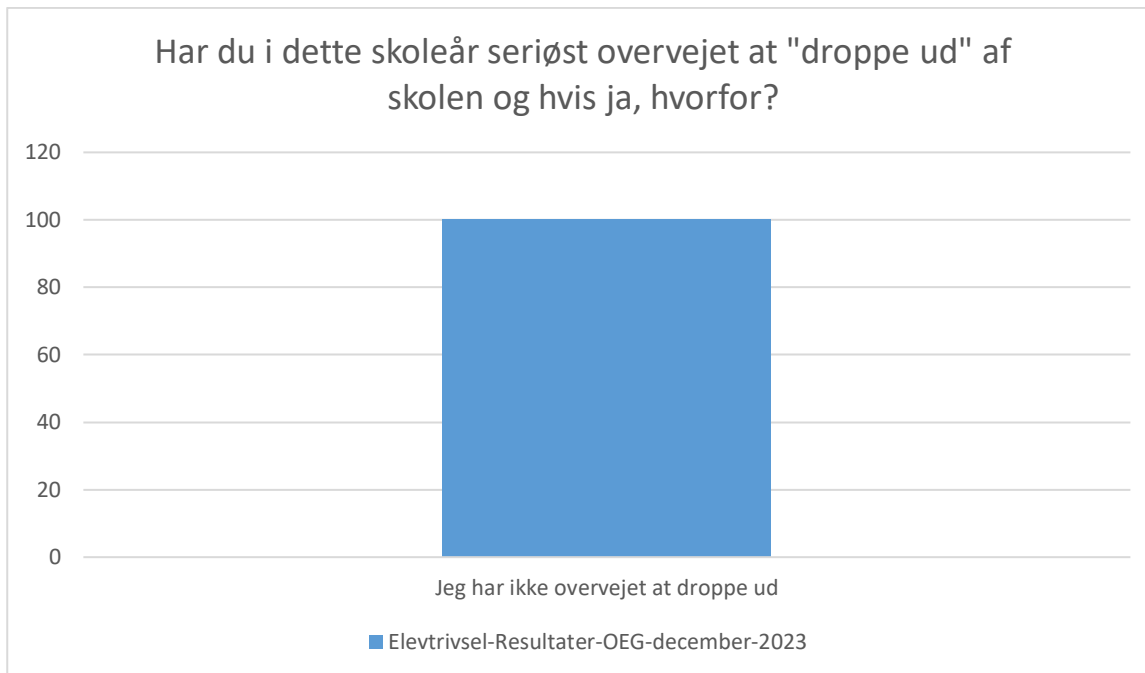

Elevtrivsel-Resultater-OEG-december-2023; Gennemsnit og spredning kan ikke beregnes.

Svarmulighed	Elevtrivsel-Resultater-OEG-december-2023: Antal	Elevtrivsel-Resultater-OEG-december-2023: Andel (%)
Ikke besvaret	387	-
Jeg har ikke overvejet at droppe ud	389	100
Total	389	-