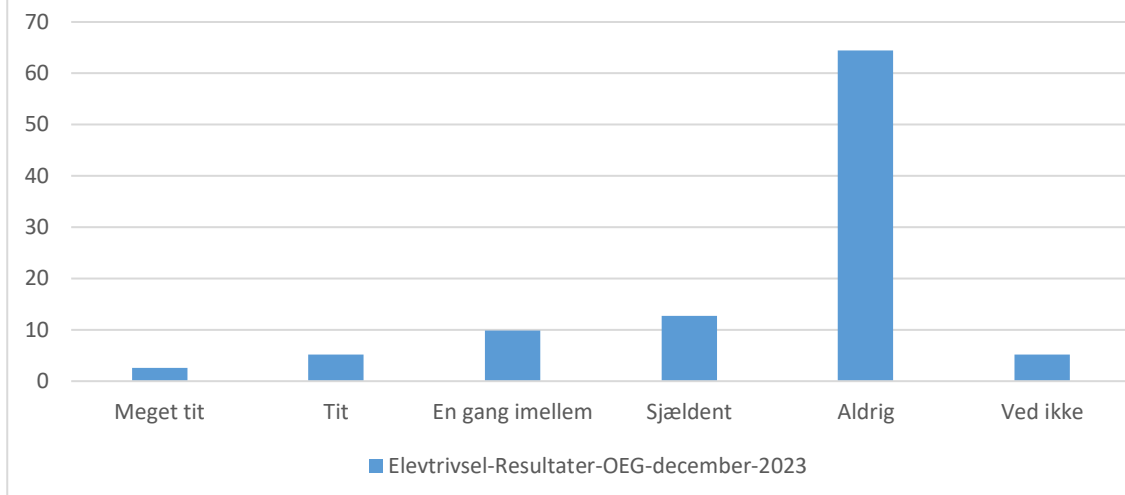

I hvilket omfang er du det seneste år blevet udsat for følgende af de andre elever eller ansatte på skolen? Blevet udsat for uønsket psykisk eller fysisk opmærksomhed?

Elevtrivsel-Resultater-OEG-december-2023; Gennemsnit: 4.4, spredning: 1.1

Svarmulighed	Elevtrivsel-Resultater-OEG-december-2023: Antal	Elevtrivsel-Resultater-OEG-december-2023: Andel (%)
Ikke besvaret	16	-
Meget tit	20	3
Tit	39	5
En gang imellem	75	10
Sjældent	97	13
Aldrig	490	64
Ved ikke	39	5
Total	760	-