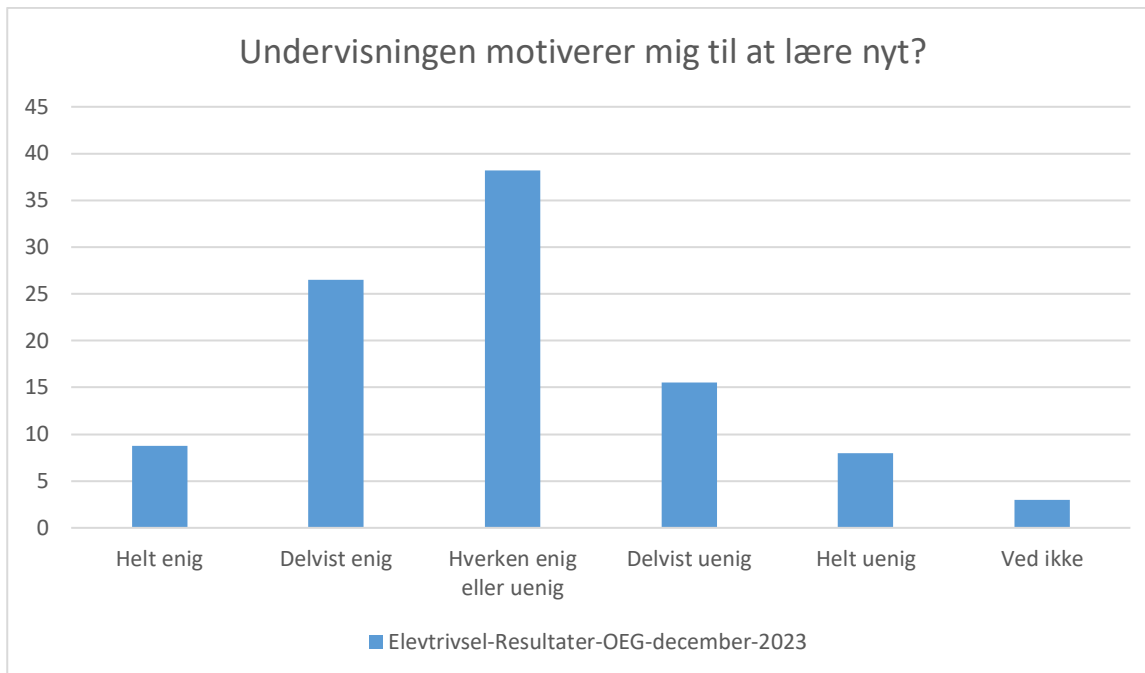

Elevtrivsel-Resultater-OEG-december-2023; Gennemsnit: 3, spredning: 1.1

Svarmulighed	Elevtrivsel-Resultater-OEG-december-2023: Antal	Elevtrivsel-Resultater-OEG-december-2023: Andel (%)
Ikke besvaret	11	-
Helt enig	69	9
Delvist enig	153	20
Hverken enig eller uenig	288	38
Delvist uenig	161	21
Helt uenig	56	7
Ved ikke	38	5
Total	765	-

Lærerne sørger for, at elevernes ideer bliver brugt i undervisningen?

Elevtrivsel-Resultater-OEG-december-2023; Gennemsnit: 3, spredning: 1.1

Svarmulighed	Elevtrivsel-Resultater-OEG-december-2023: Antal	Elevtrivsel-Resultater-OEG-december-2023: Andel (%)
Ikke besvaret	11	-
Helt enig	67	9
Delvist enig	166	22
Hverken enig eller uenig	270	35
Delvist uenig	161	21
Helt uenig	69	9
Ved ikke	32	4
Total	765	-