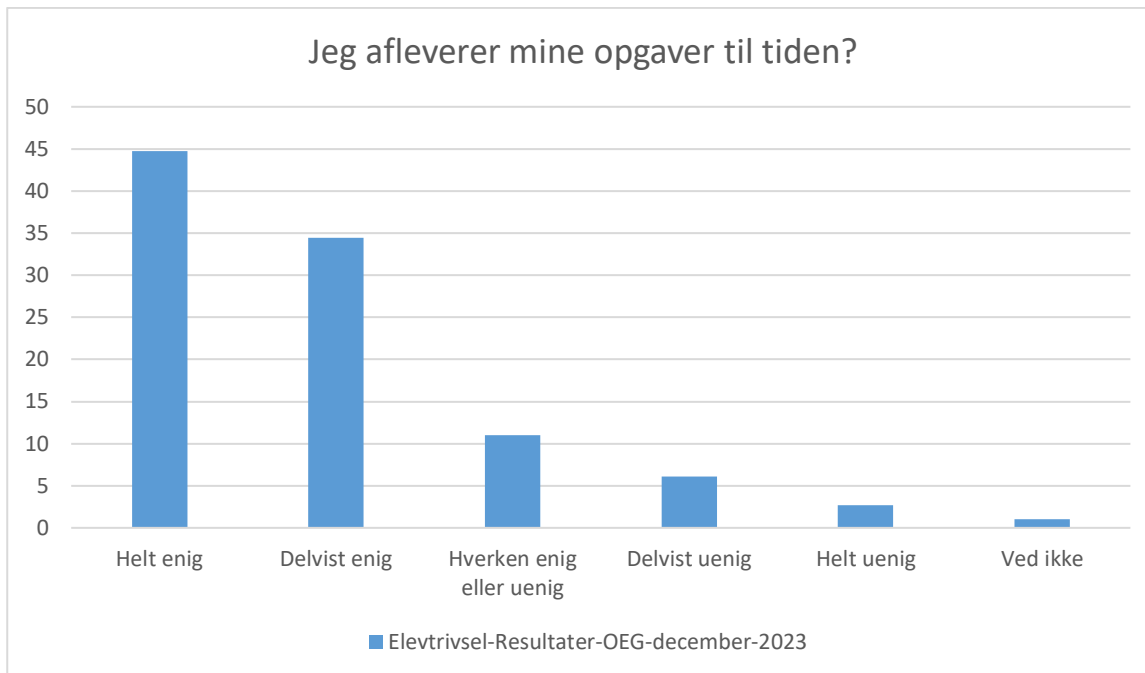

Elevtrivsel-Resultater-OEG-december-2023; Gennemsnit: 4.1, spredning: 1

Svarmulighed	Elevtrivsel-Resultater-OEG-december-2023: Antal	Elevtrivsel-Resultater-OEG-december-2023: Andel (%)
Ikke besvaret	1	-
Helt enig	347	45
Delvist enig	267	34
Hverken enig eller uenig	85	11
Delvist uenig	47	6
Helt uenig	21	3
Ved ikke	8	1
Total	775	-