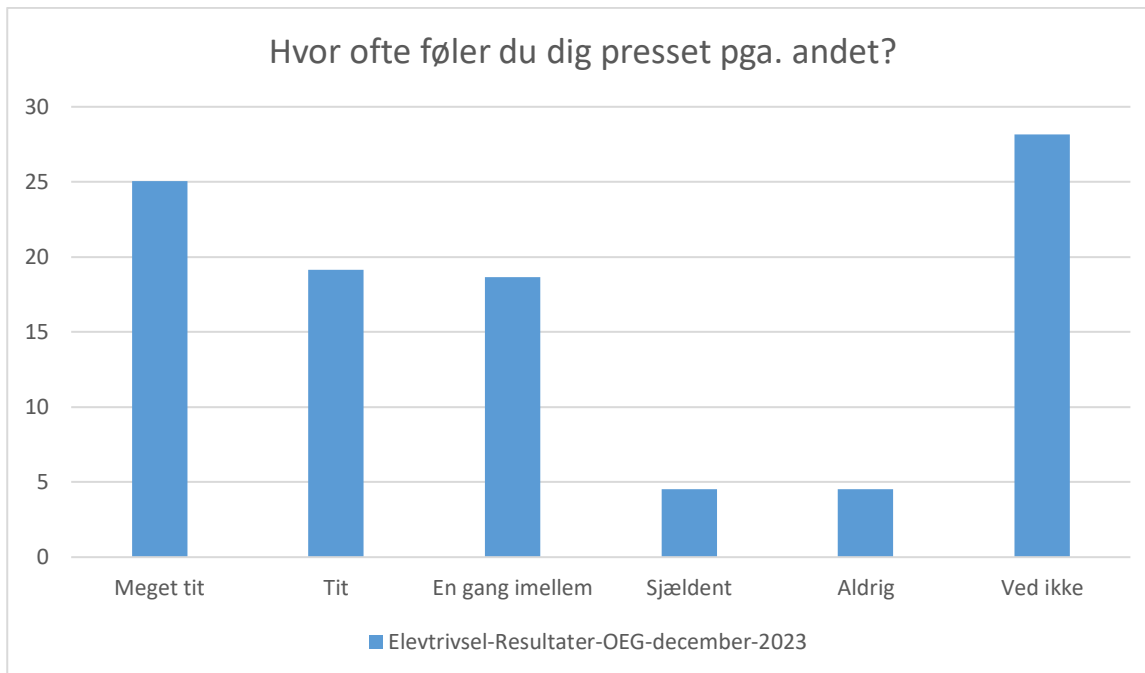

Elevtrivsel-Resultater-OEG-december-2023; Gennemsnit: 2.2, spredning: 1.2

Svarmulighed	Elevtrivsel-Resultater-OEG-december-2023: Antal	Elevtrivsel-Resultater-OEG-december-2023: Andel (%)
Ikke besvaret	133	-
Meget tit	161	25
Tit	123	19
En gang imellem	120	19
Sjældent	29	5
Aldrig	29	5
Ved ikke	181	28
Total	643	-