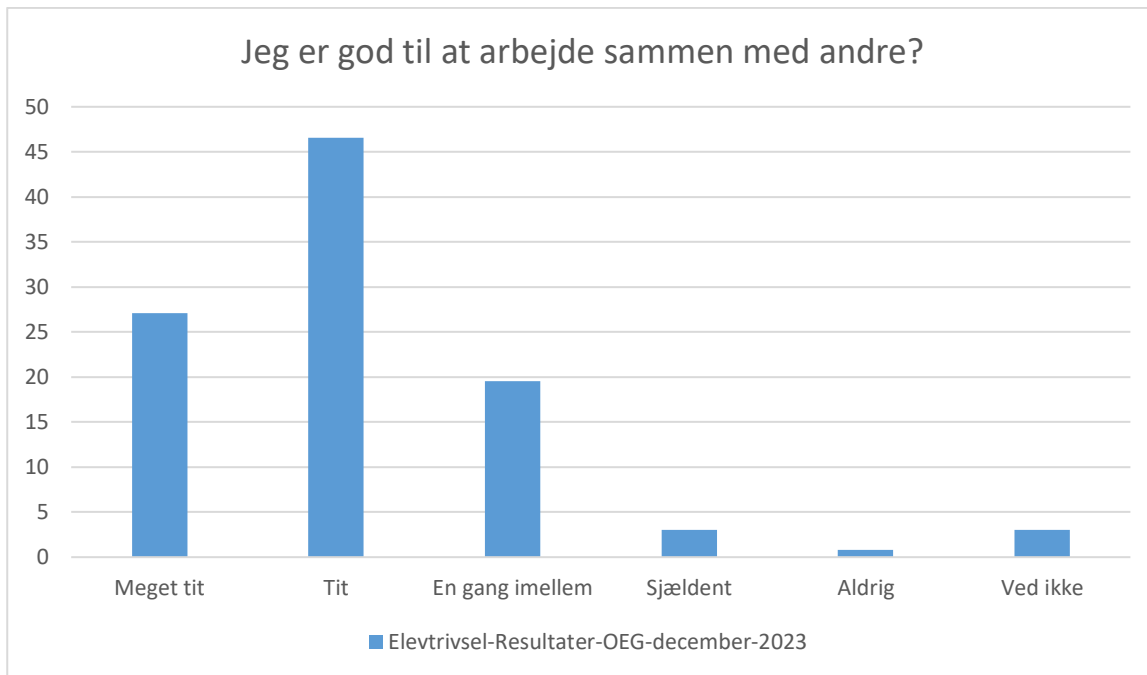

Elevtrivsel-Resultater-OEG-december-2023; Gennemsnit: 4, spredning: 0.8

Svarmulighed	Elevtrivsel-Resultater-OEG-december-2023: Antal	Elevtrivsel-Resultater-OEG-december-2023: Andel (%)
Ikke besvaret	12	-
Meget tit	207	27
Tit	356	47
En gang imellem	149	20
Sjældent	23	3
Aldrig	6	1
Ved ikke	23	3
Total	764	-