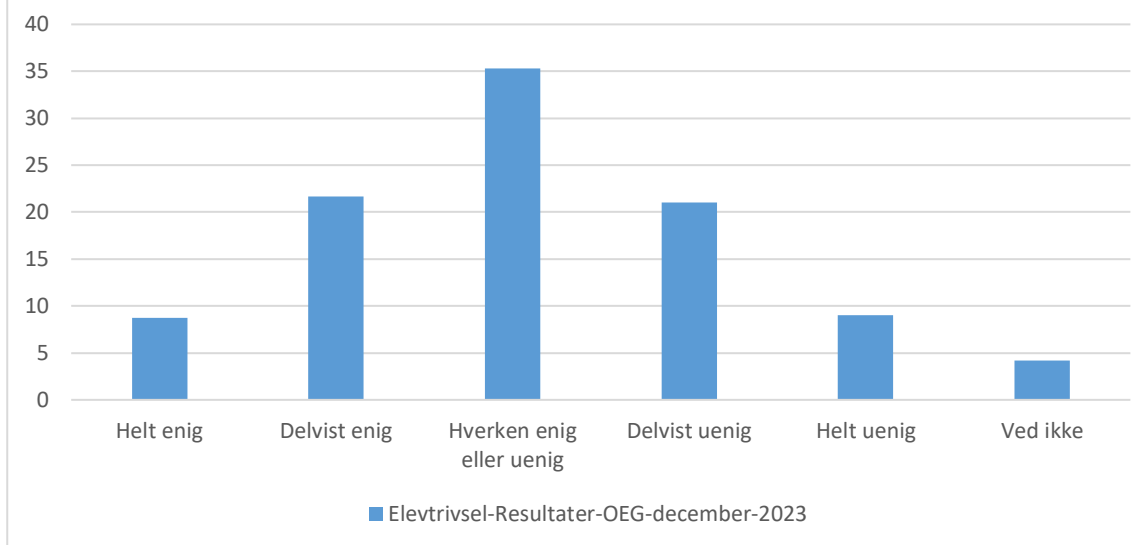

Lærerne sørger for, at elevernes ideer bliver brugt i undervisningen?

Elevtrivsel-Resultater-OEG-december-2023; Gennemsnit: 3, spredning: 1.1

Svarmulighed	Elevtrivsel-Resultater-OEG-december-2023: Antal	Elevtrivsel-Resultater-OEG-december-2023: Andel (%)
Ikke besvaret	11	-
Helt enig	67	9
Delvist enig	166	22
Hverken enig eller uenig	270	35
Delvist uenig	161	21
Helt uenig	69	9
Ved ikke	32	4
Total	765	-