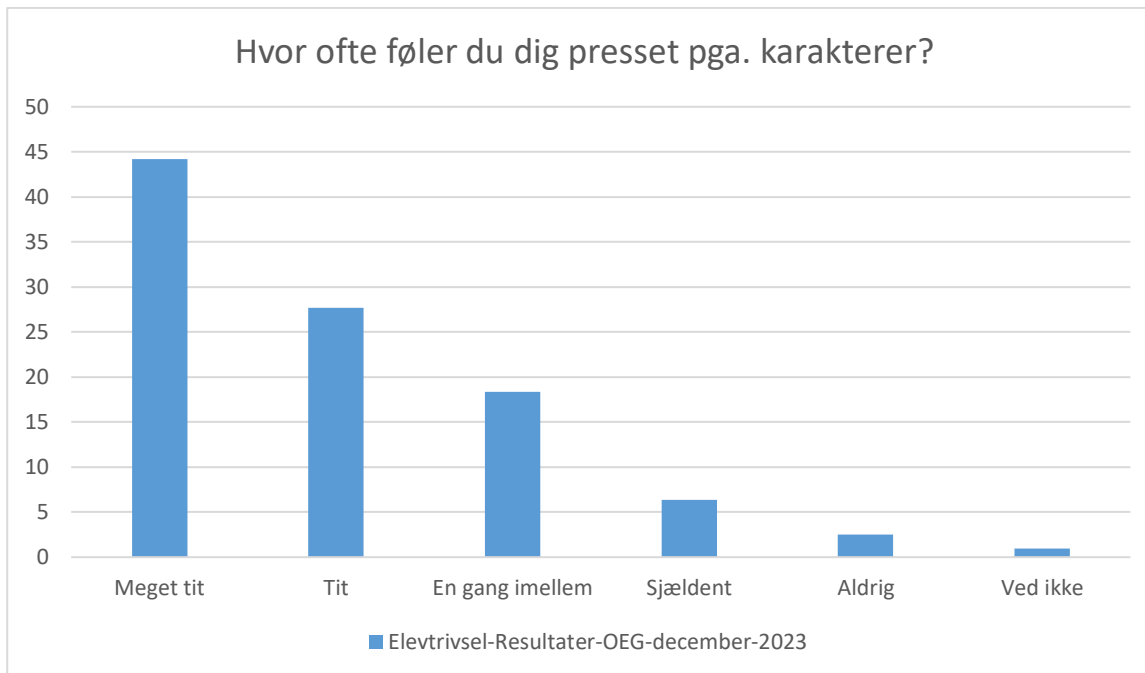

Elevtrivsel-Resultater-OEG-december-2023; Gennemsnit: 1.9, spredning: 1.1

Svarmulighed	Elevtrivsel-Resultater-OEG-december-2023: Antal	Elevtrivsel-Resultater-OEG-december-2023: Andel (%)
Ikke besvaret	133	-
Meget tit	284	44
Tit	178	28
En gang imellem	118	18
Sjældent	41	6
Aldrig	16	2
Ved ikke	6	1
Total	643	-