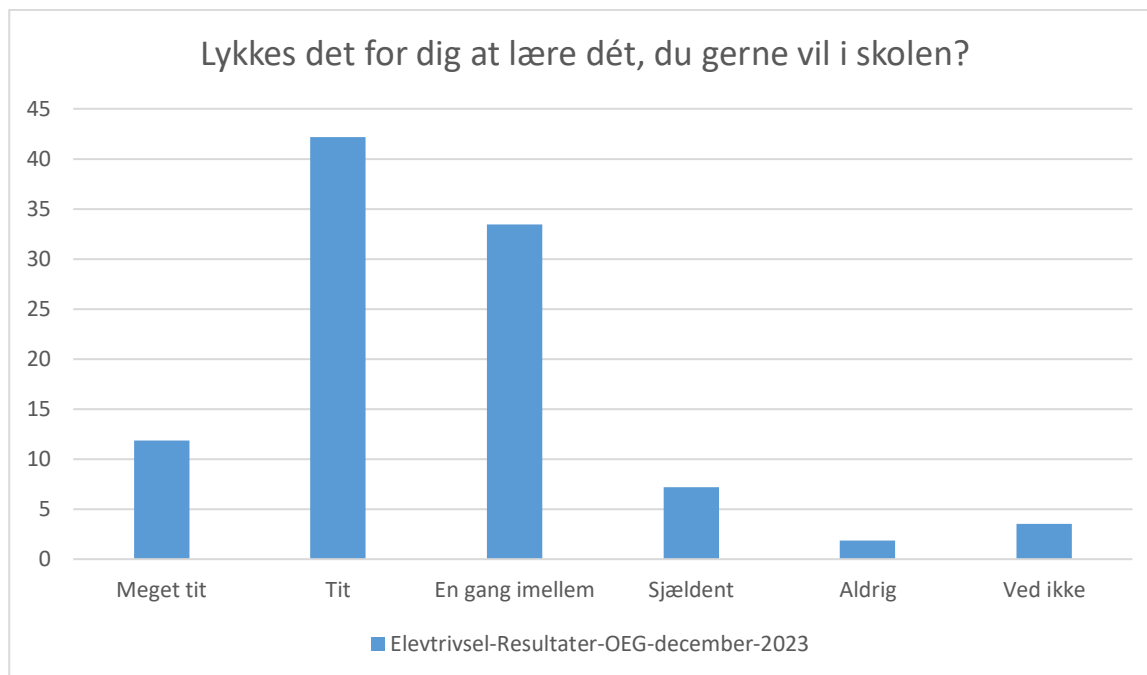

Elevtrivsel-Resultater-OEG-december-2023; Gennemsnit: 3.6, spredning: 0.9

Svarmulighed	Elevtrivsel-Resultater-OEG-december-2023: Antal	Elevtrivsel-Resultater-OEG-december-2023: Andel (%)
Ikke besvaret	10	-
Meget tit	91	12
Tit	323	42
En gang imellem	256	33
Sjældent	55	7
Aldrig	14	2
Ved ikke	27	4
Total	766	-