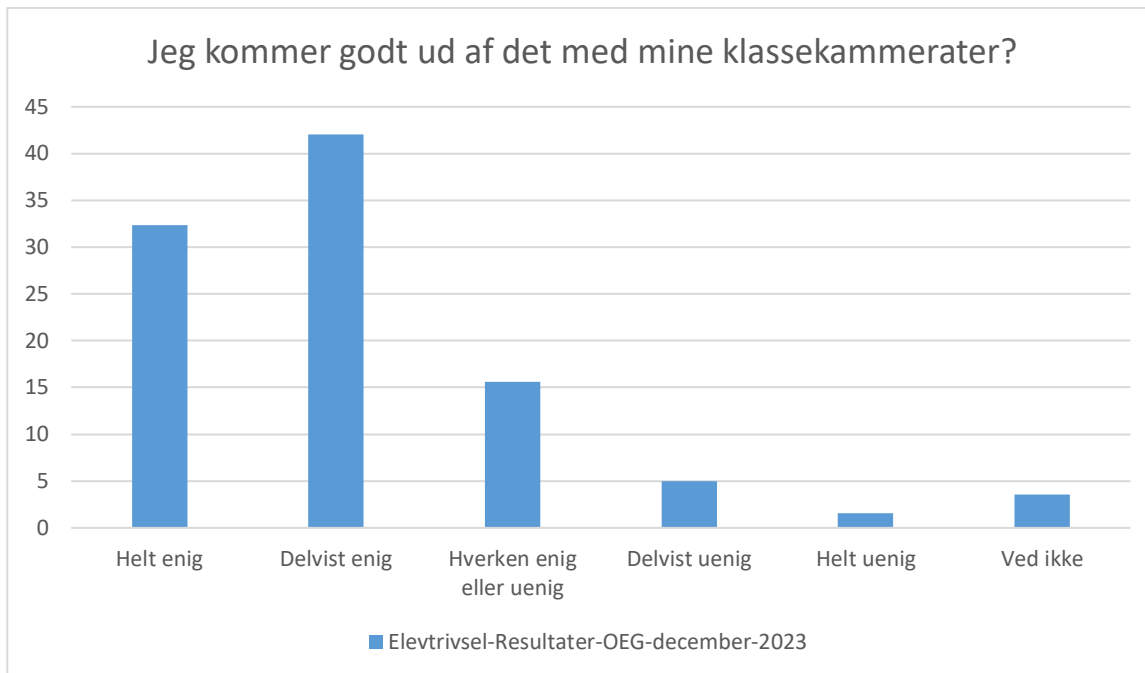

Elevtrivsel-Resultater-OEG-december-2023; Gennemsnit: 4, spredning: 0.9

Svarmulighed	Elevtrivsel-Resultater-OEG-december-2023: Antal	Elevtrivsel-Resultater-OEG-december-2023: Andel (%)
Ikke besvaret	12	-
Helt enig	247	32
Delvist enig	321	42
Hverken enig eller uenig	119	16
Delvist uenig	38	5
Helt uenig	12	2
Ved ikke	27	4
Total	764	-