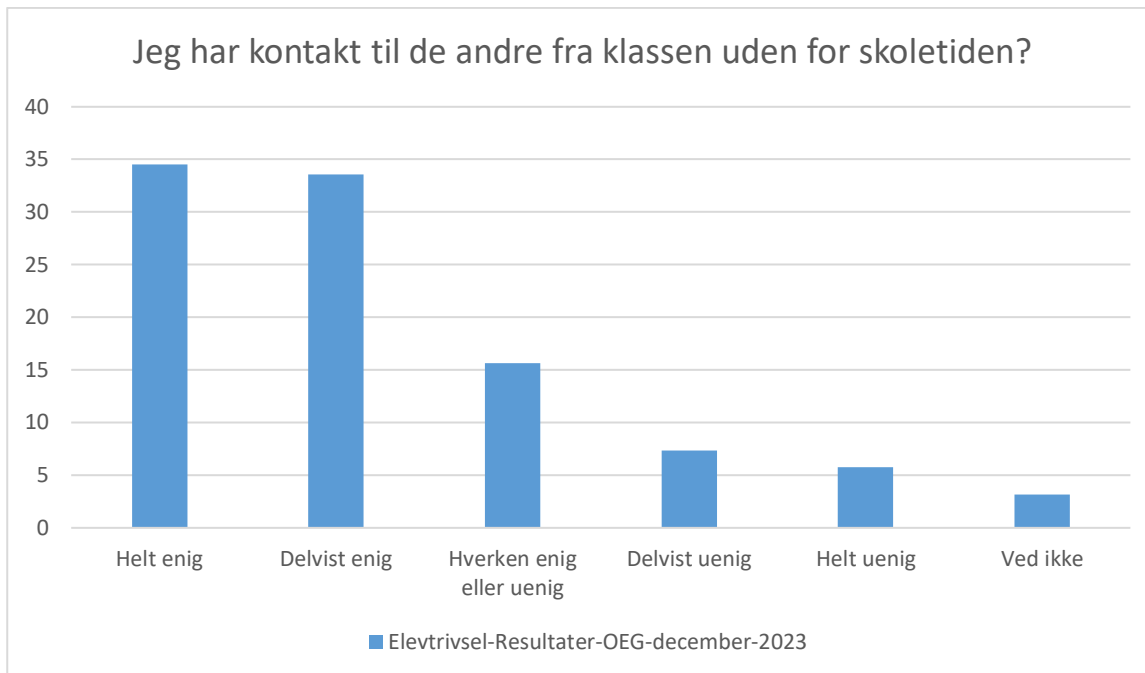

Elevtrivsel-Resultater-OEG-december-2023; Gennemsnit: 3.9, spredning: 1.2

Svarmulighed	Elevtrivsel-Resultater-OEG-december-2023: Antal	Elevtrivsel-Resultater-OEG-december-2023: Andel (%)
Ikke besvaret	14	-
Helt enig	263	35
Delvist enig	256	34
Hverken enig eller uenig	119	16
Delvist uenig	56	7
Helt uenig	44	6
Ved ikke	24	3
Total	762	-