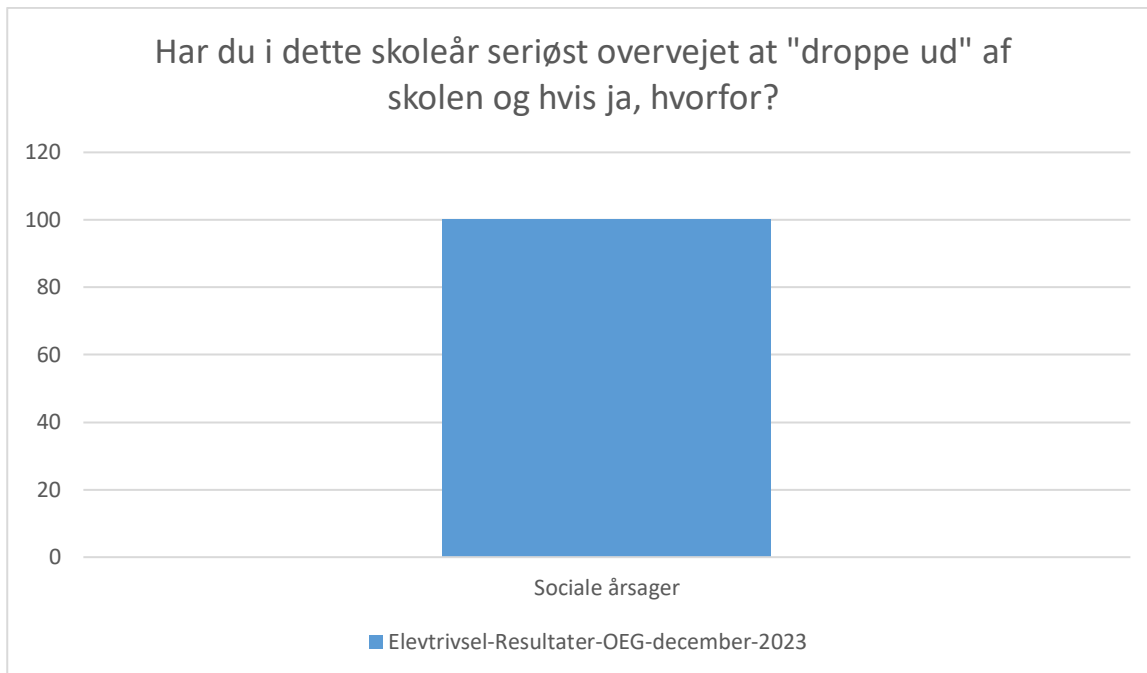

Elevtrivsel-Resultater-OEG-december-2023; Gennemsnit og spredning kan ikke beregnes.

Svarmulighed	Elevtrivsel-Resultater-OEG-december-2023: Antal	Elevtrivsel-Resultater-OEG-december-2023: Andel (%)
Ikke besvaret	639	-
Sociale årsager	137	100
Total	137	-