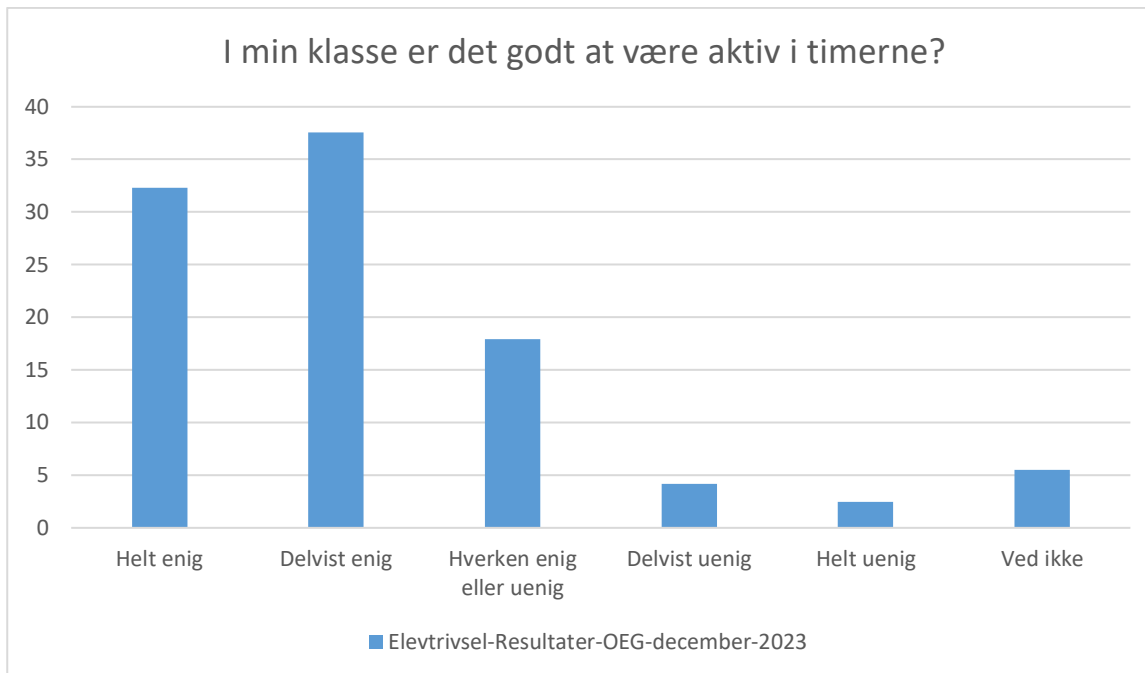

Elevtrivsel-Resultater-OEG-december-2023; Gennemsnit: 4, spredning: 1

Svarmulighed	Elevtrivsel-Resultater-OEG-december-2023: Antal	Elevtrivsel-Resultater-OEG-december-2023: Andel (%)
Ikke besvaret	12	-
Helt enig	247	32
Delvist enig	287	38
Hverken enig eller uenig	137	18
Delvist uenig	32	4
Helt uenig	19	2
Ved ikke	42	5
Total	764	-