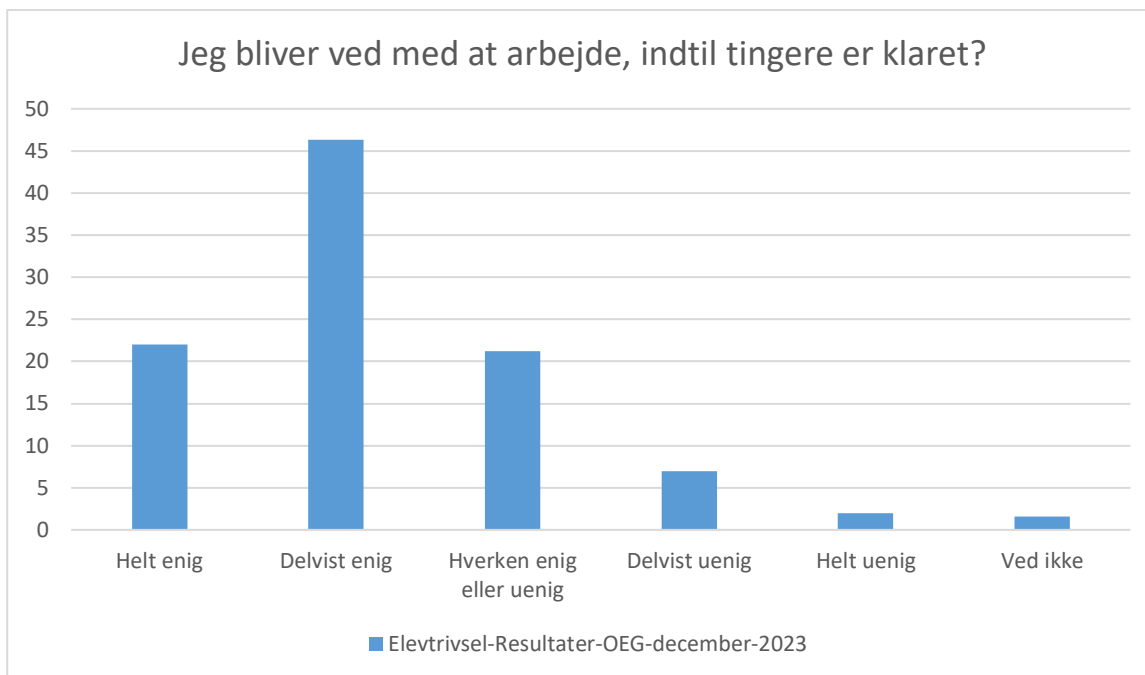

Elevtrivsel-Resultater-OEG-december-2023; Gennemsnit: 3.8, spredning: 0.9

Svarmulighed	Elevtrivsel-Resultater-OEG-december-2023: Antal	Elevtrivsel-Resultater-OEG-december-2023: Andel (%)
Ikke besvaret	3	-
Helt enig	170	22
Delvist enig	358	46
Hverken enig eller uenig	164	21
Delvist uenig	54	7
Helt uenig	15	2
Ved ikke	12	2
Total	773	-