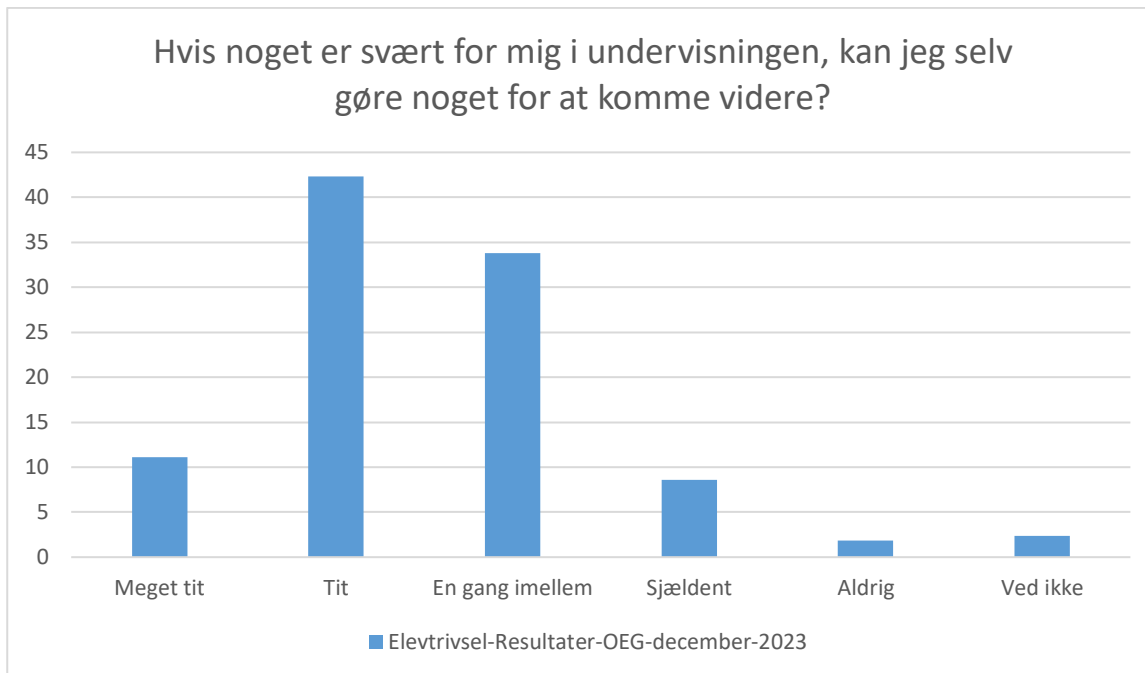

Elevtrivsel-Resultater-OEG-december-2023; Gennemsnit: 3.5, spredning: 0.9

Svarmulighed	Elevtrivsel-Resultater-OEG-december-2023: Antal	Elevtrivsel-Resultater-OEG-december-2023: Andel (%)
Ikke besvaret	10	-
Meget tit	85	11
Tit	324	42
En gang imellem	259	34
Sjældent	66	9
Aldrig	14	2
Ved ikke	18	2
Total	766	-