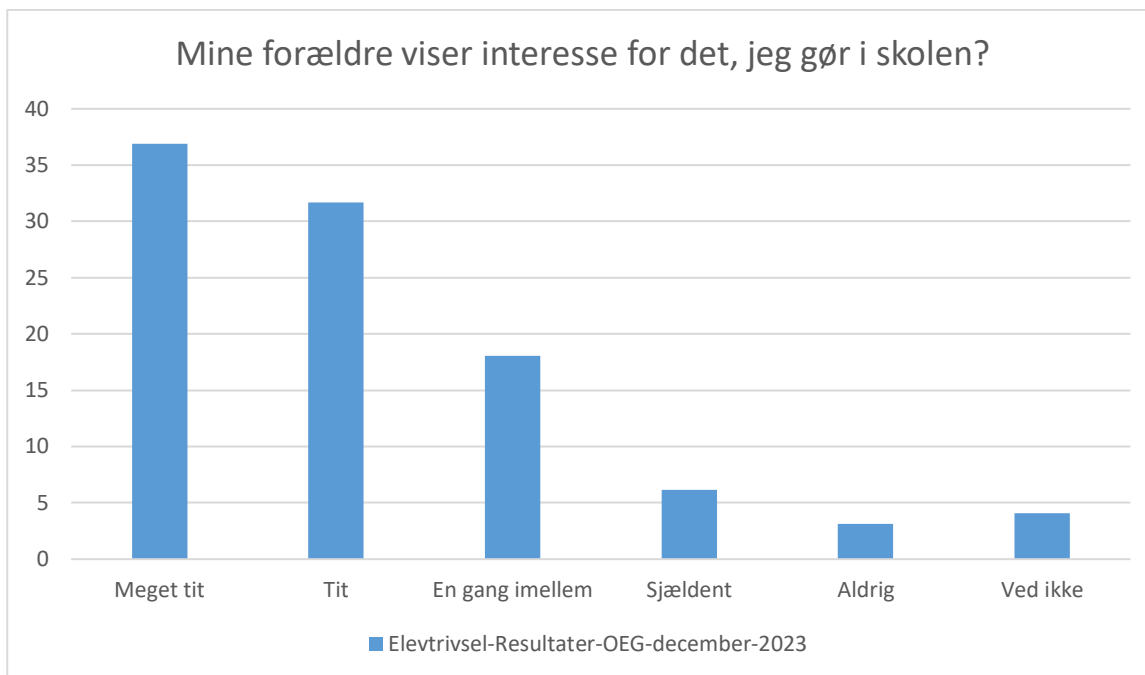

Elevtrivsel-Resultater-OEG-december-2023; Gennemsnit: 4, spredning: 1.1

Svarmulighed	Elevtrivsel-Resultater-OEG-december-2023: Antal	Elevtrivsel-Resultater-OEG-december-2023: Andel (%)
Ikke besvaret	12	-
Meget tit	282	37
Tit	242	32
En gang imellem	138	18
Sjældent	47	6
Aldrig	24	3
Ved ikke	31	4
Total	764	-