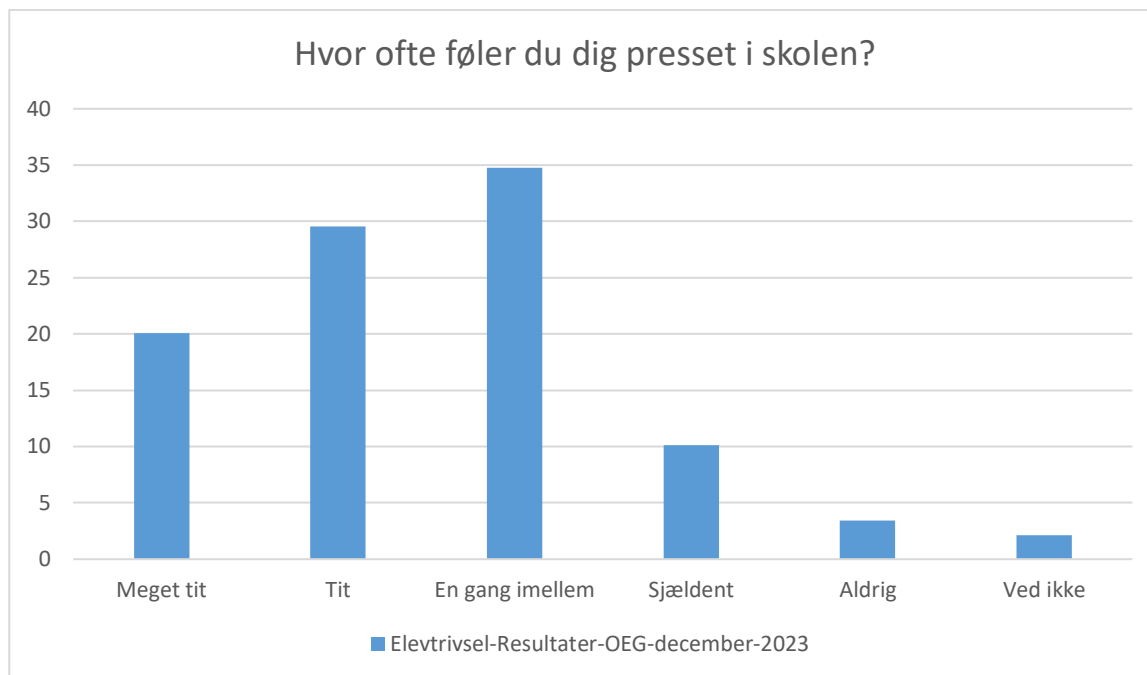

Elevtrivsel-Resultater-OEG-december-2023; Gennemsnit: 2.5, spredning: 1

Svarmulighed	Elevtrivsel-Resultater-OEG-december-2023: Antal	Elevtrivsel-Resultater-OEG-december-2023: Andel (%)
Ikke besvaret	14	-
Meget tit	153	20
Tit	225	30
En gang imellem	265	35
Sjældent	77	10
Aldrig	26	3
Ved ikke	16	2
Total	762	-