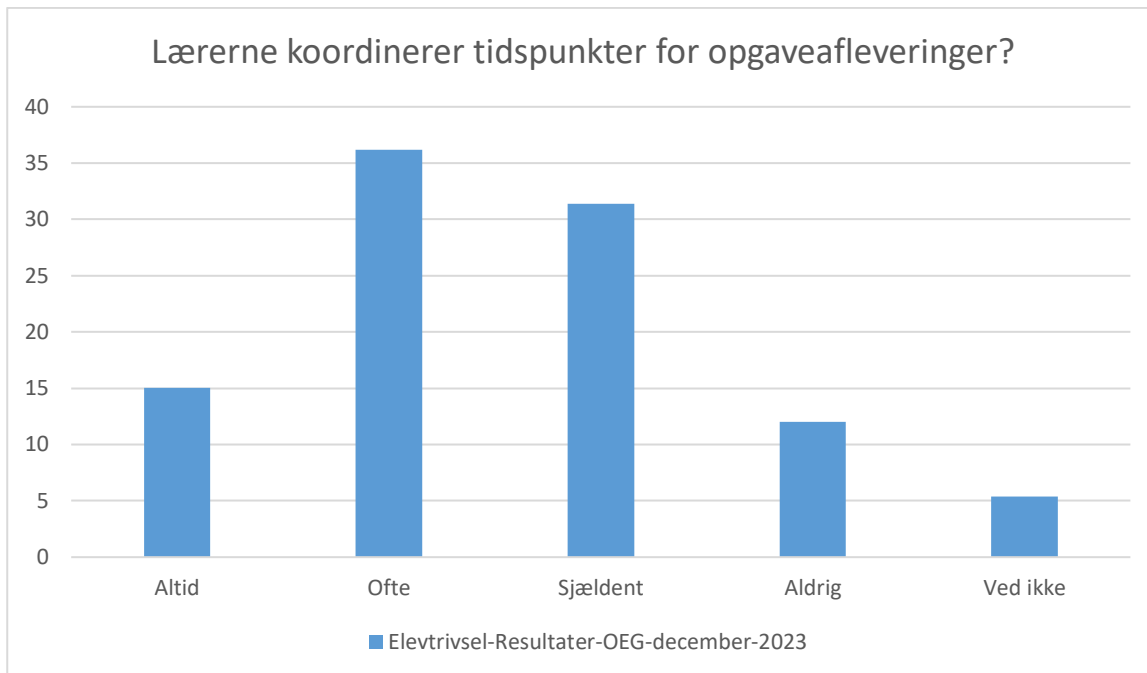

Elevtrivsel-Resultater-OEG-december-2023; Gennemsnit: 2.6, spredning: 0.9

Svarmulighed	Elevtrivsel-Resultater-OEG-december-2023: Antal	Elevtrivsel-Resultater-OEG-december-2023: Andel (%)
Ikke besvaret	11	-
Altid	115	15
Ofte	277	36
Sjældent	240	31
Aldrig	92	12
Ved ikke	41	5
Total	765	-