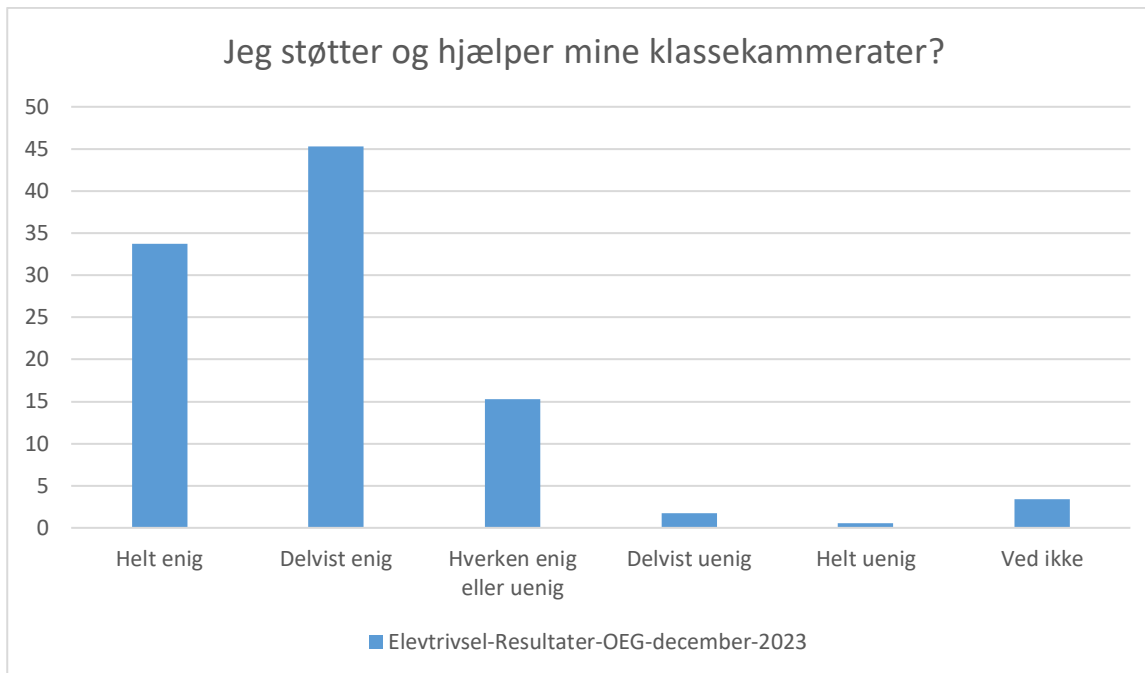

Elevtrivsel-Resultater-OEG-december-2023; Gennemsnit: 4.1, spredning: 0.8

Svarmulighed	Elevtrivsel-Resultater-OEG-december-2023: Antal	Elevtrivsel-Resultater-OEG-december-2023: Andel (%)
Ikke besvaret	12	-
Helt enig	258	34
Delvist enig	346	45
Hverken enig eller uenig	117	15
Delvist uenig	13	2
Helt uenig	4	1
Ved ikke	26	3
Total	764	-