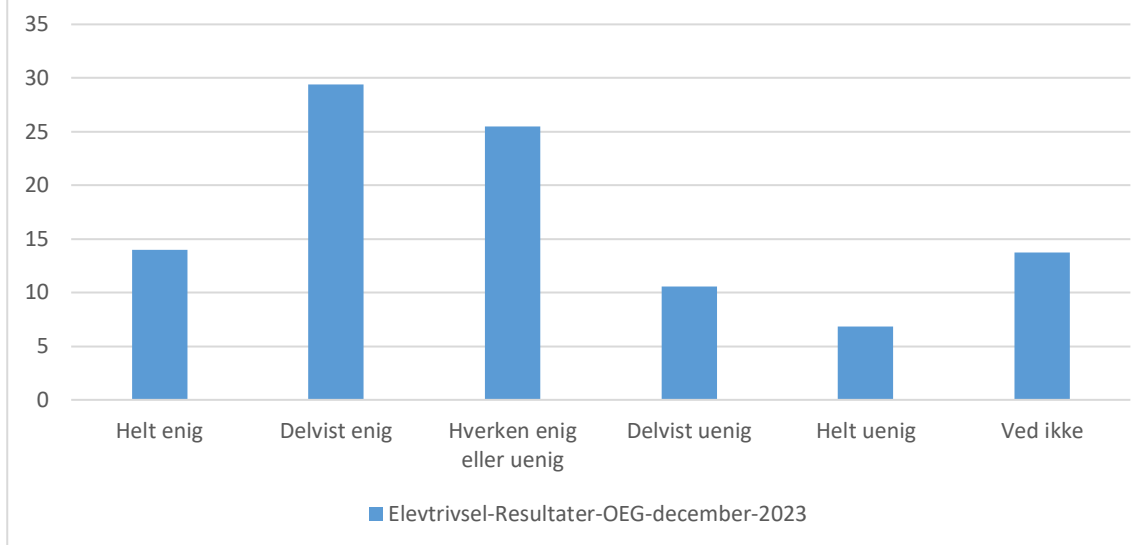

Der er gode muligheder på skolen for at få støtte og vejledning, hvis jeg har det svært?

Elevtrivsel-Resultater-OEG-december-2023; Gennemsnit: 3.4, spredning: 1.1

Svarmulighed	Elevtrivsel-Resultater-OEG-december-2023: Antal	Elevtrivsel-Resultater-OEG-december-2023: Andel (%)
Ikke besvaret	18	-
Helt enig	106	14
Delvist enig	223	29
Hverken enig eller uenig	193	25
Delvist uenig	80	11
Helt uenig	52	7
Ved ikke	104	14
Total	758	-