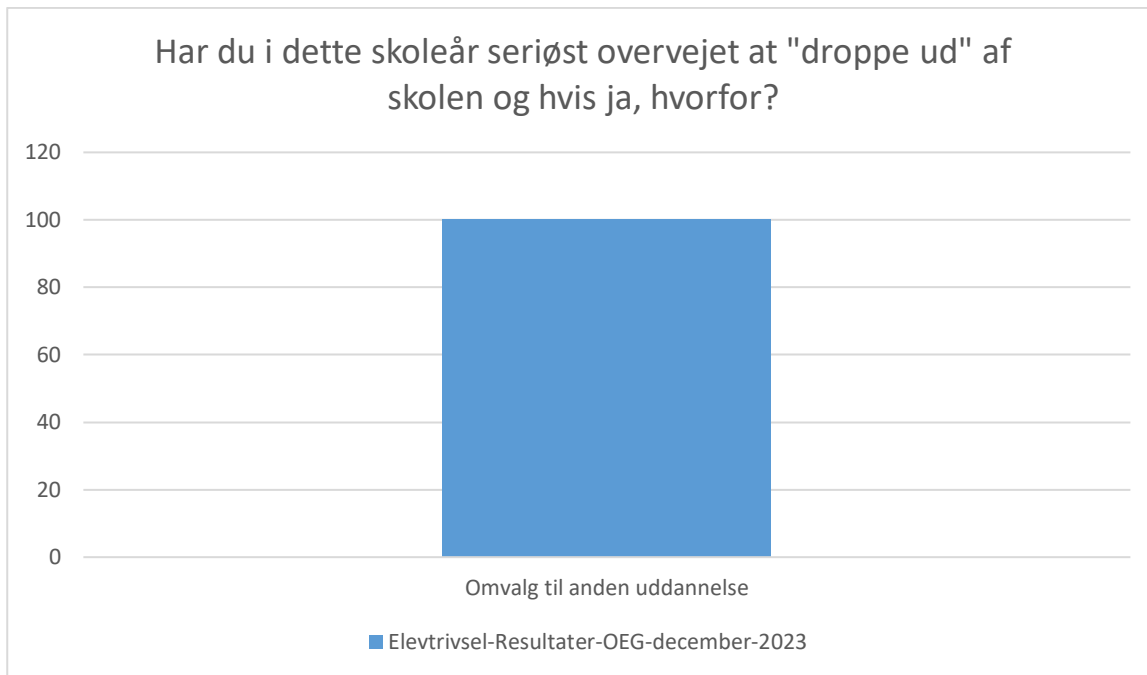

Elevtrivsel-Resultater-OEG-december-2023; Gennemsnit og spredning kan ikke beregnes.

Svarmulighed	Elevtrivsel-Resultater-OEG-december-2023: Antal	Elevtrivsel-Resultater-OEG-december-2023: Andel (%)
Ikke besvaret	702	-
Omvalg til anden uddannelse	74	100
Total	74	-