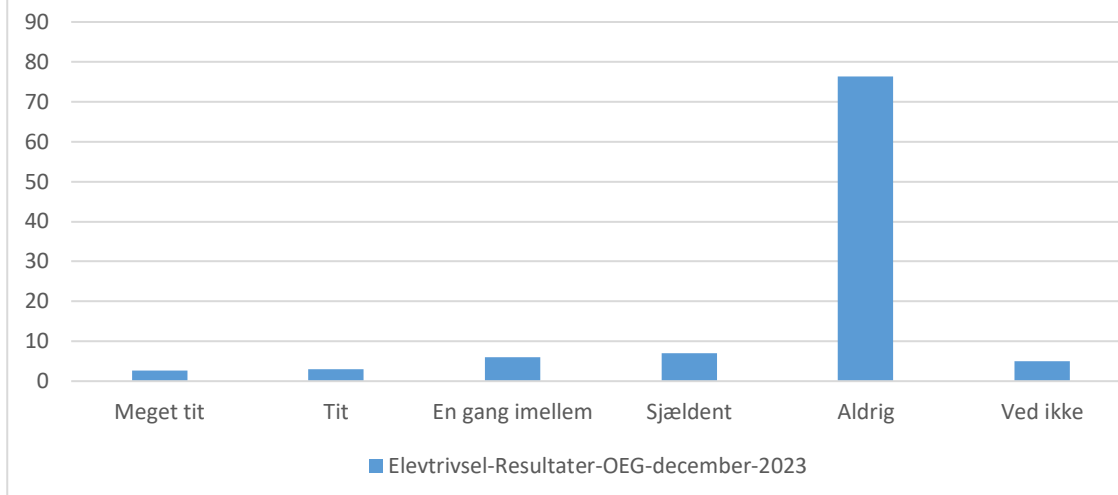

I hvilket omfang er du det seneste år blevet udsat for følgende af de andre elever eller ansatte på skolen? Blevet udsat for uønsket seksuel opmærksomhed?

Elevtrivsel-Resultater-OEG-december-2023; Gennemsnit: 4.6, spredning: 0.9

Svarmulighed	Elevtrivsel-Resultater-OEG-december-2023: Antal	Elevtrivsel-Resultater-OEG-december-2023: Andel (%)
Ikke besvaret	16	-
Meget tit	20	3
Tit	23	3
En gang imellem	46	6
Sjældent	53	7
Aldrig	580	76
Ved ikke	38	5
Total	760	-