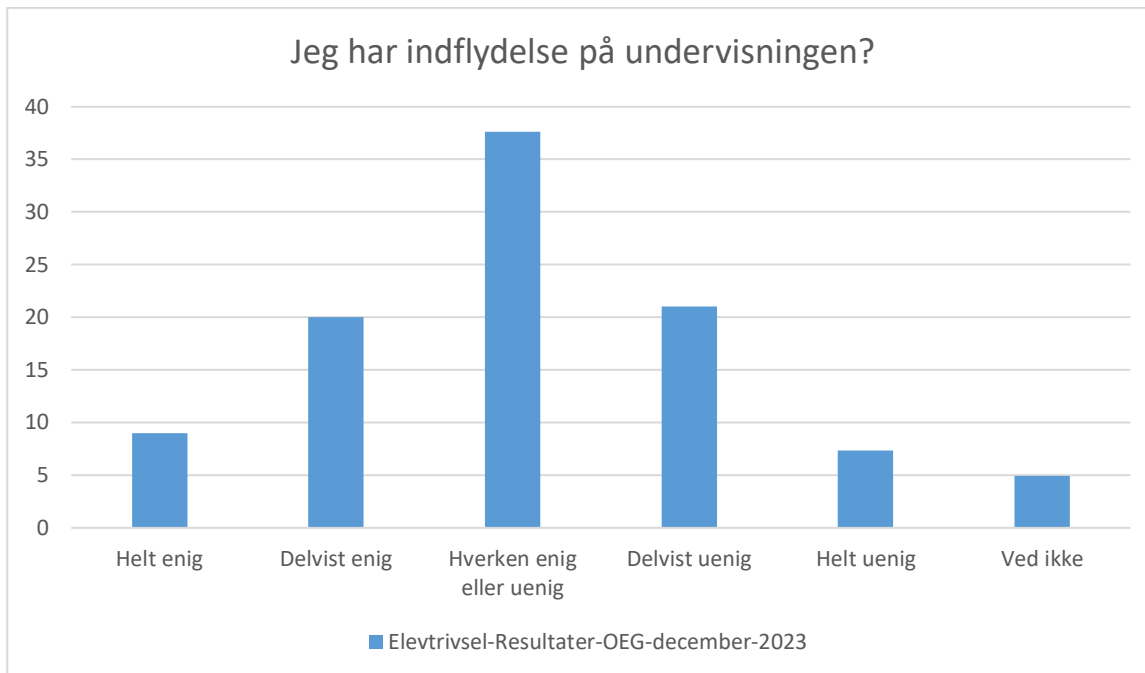

Elevtrivsel-Resultater-OEG-december-2023; Gennemsnit: 3, spredning: 1.1

Svarmulighed	Elevtrivsel-Resultater-OEG-december-2023: Antal	Elevtrivsel-Resultater-OEG-december-2023: Andel (%)
Ikke besvaret	11	-
Helt enig	69	9
Delvist enig	153	20
Hverken enig eller uenig	288	38
Delvist uenig	161	21
Helt uenig	56	7
Ved ikke	38	5
Total	765	-