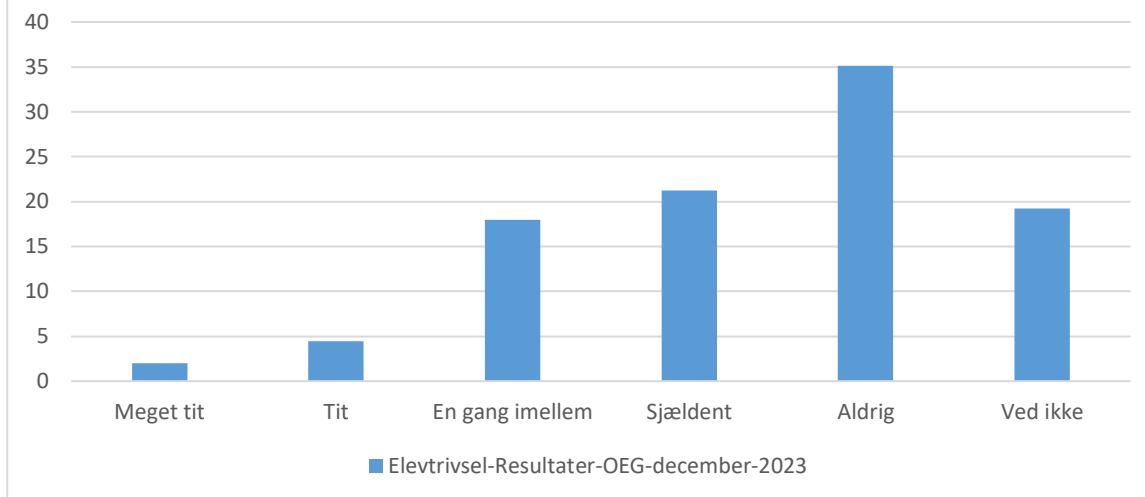

I hvilket omfang har du det seneste år oplevet, at elever eller ansatte på skolen er blevet presset til at gøre ting, som de ikke havde lyst til at gøre?

Elevtrivsel-Resultater-OEG-december-2023; Gennemsnit: 4, spredning: 1

Svarmulighed	Elevtrivsel-Resultater-OEG-december-2023: Antal	Elevtrivsel-Resultater-OEG-december-2023: Andel (%)
Ikke besvaret	18	-
Meget tit	15	2
Tit	34	4
En gang imellem	136	18
Sjældent	161	21
Aldrig	266	35
Ved ikke	146	19
Total	758	-