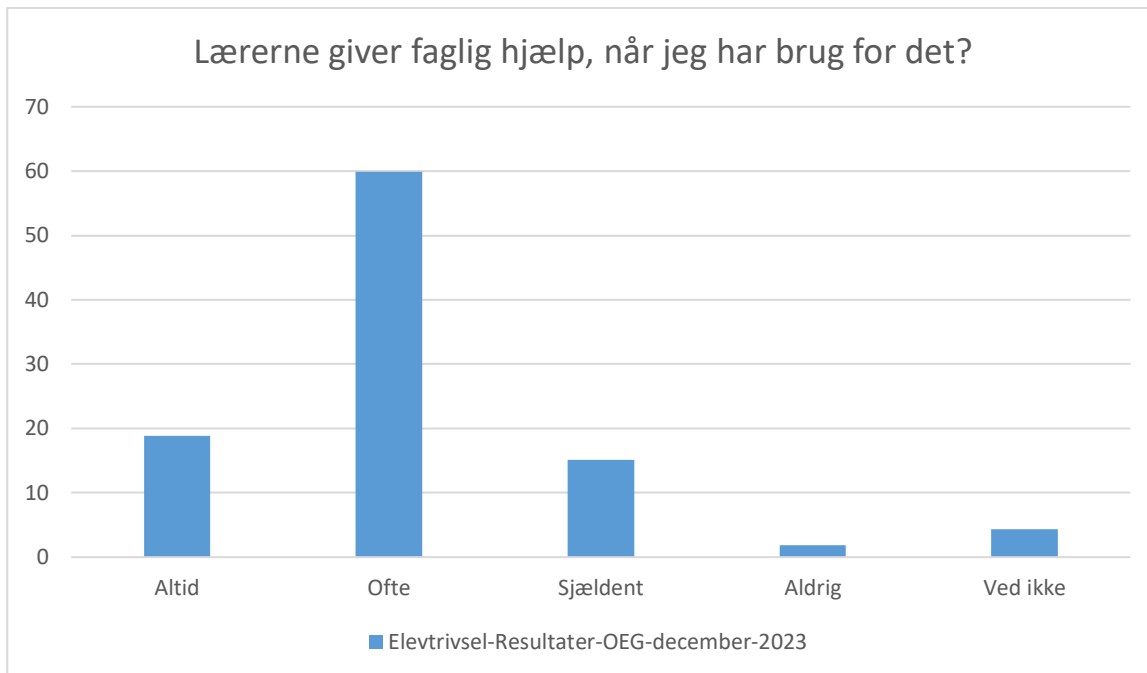

Elevtrivsel-Resultater-OEG-december-2023; Gennemsnit: 3, spredning: 0.7

Svarmulighed	Elevtrivsel-Resultater-OEG-december-2023: Antal	Elevtrivsel-Resultater-OEG-december-2023: Andel (%)
Ikke besvaret	11	-
Altid	144	19
Ofte	458	60
Sjældent	116	15
Aldrig	14	2
Ved ikke	33	4
Total	765	-