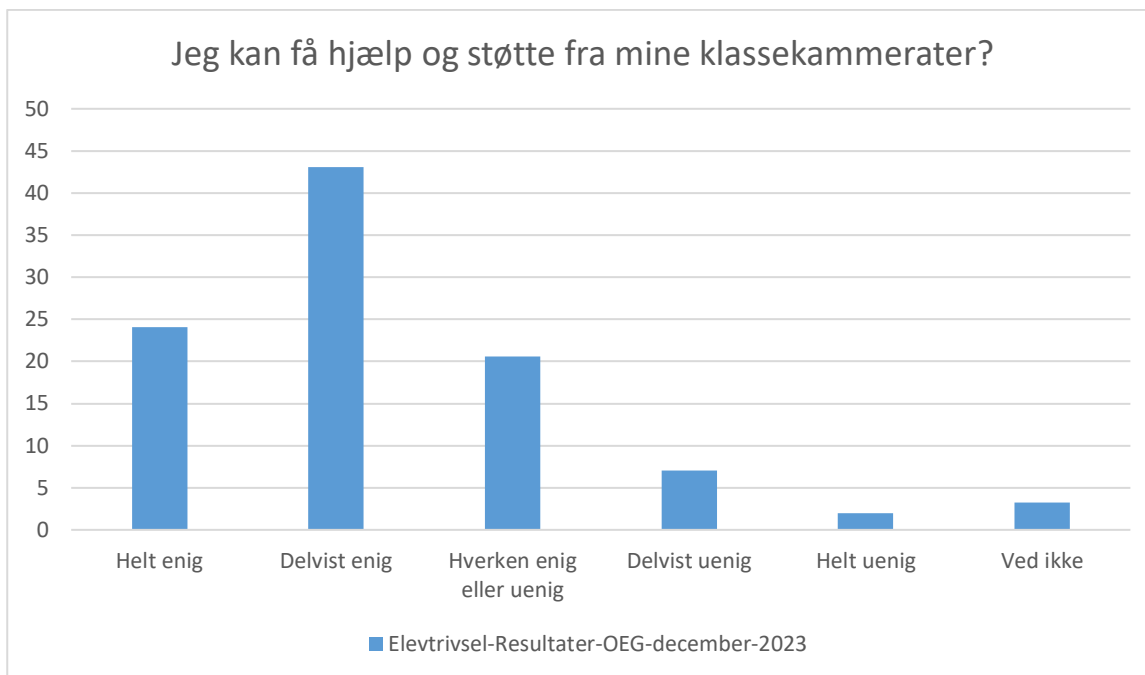

Elevtrivsel-Resultater-OEG-december-2023; Gennemsnit: 3.8, spredning: 1

Svarmulighed	Elevtrivsel-Resultater-OEG-december-2023: Antal	Elevtrivsel-Resultater-OEG-december-2023: Andel (%)
Ikke besvaret	12	-
Helt enig	184	24
Delvist enig	329	43
Hverken enig eller uenig	157	21
Delvist uenig	54	7
Helt uenig	15	2
Ved ikke	25	3
Total	764	-